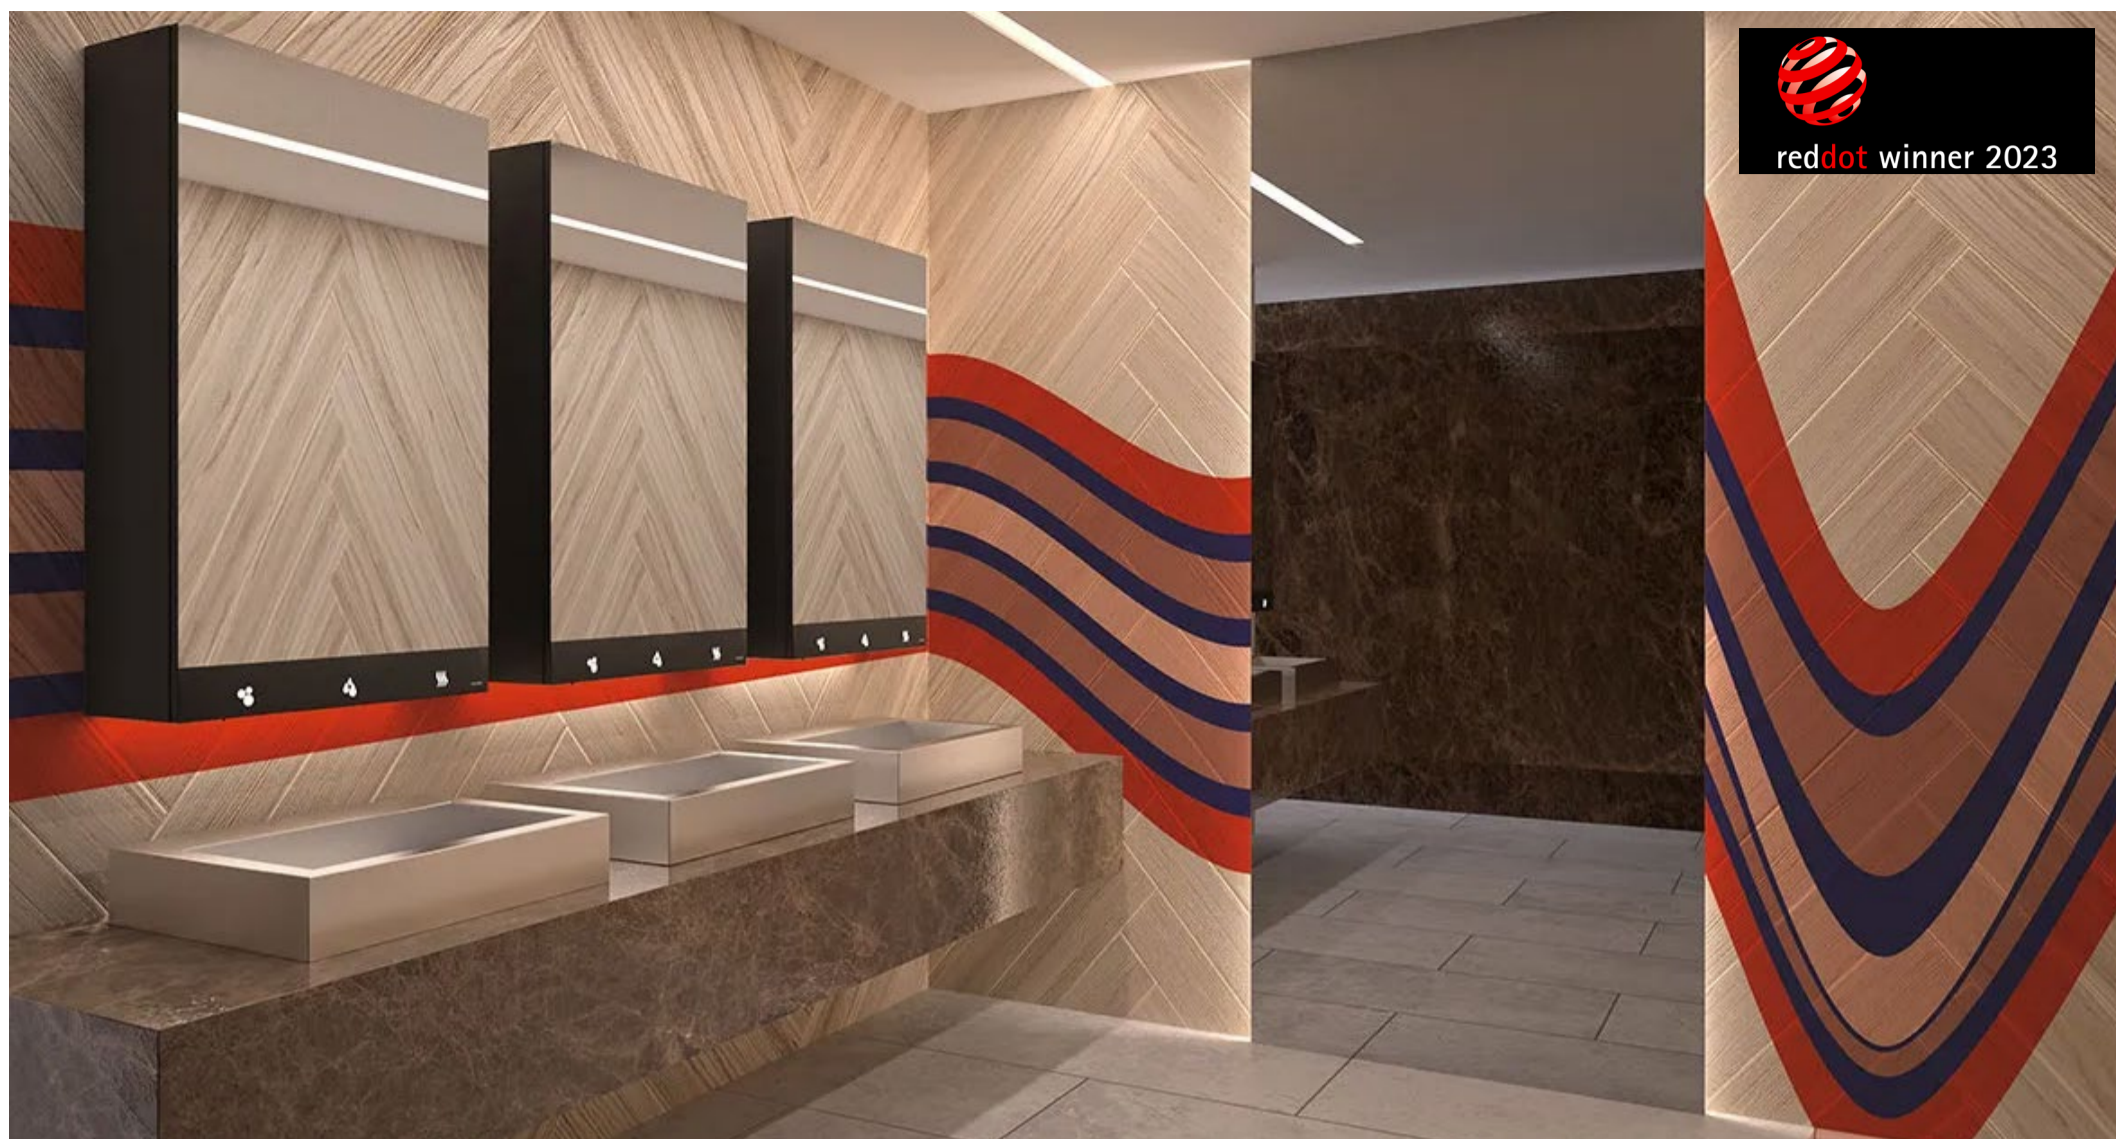

LILLE SPEJL PÅ VÆGGEN DER...

HVAD GEMMER SIG BAG LÅGEN HER...

DELABIE revolutionerer igen med elegante løsninger til det offentlige rum. Dette 4-i-1 spejlkabinet er en perfekt blanding af æstetik og funktionalitet, og Delabie har vundet en Red Dot Award for dette flotte produkt.

Dette spejlkabinet tilbyder sæbedispenser, håndvask armatur og håndtørre alt sammen sensoraktiveret for optimal hygiejne. Det elegante spejlkabinet er udført i matsort finish, har diskret belysning og nem installation hvilket gør dette skab til et ideelt valg til ethvert badeværelsesprojekt, uanset om det er til nybyggeri eller renovering.

SPEJLKABINET MED 4 MULTIFUNKTIONER

Funktionalitet og flot design er blevet til denne innovative løsning af et spejlkabinet med multifunktioner. Sæbedispenser, håndvask armatur og håndtørre, er alle sensoraktiverede og hermed opnås således en god håndhygiejne i det offentlige rum. Dette smukke spejlkabinet har alle de funktioner man kan om drømme og tilmed et flot matsort design.

Spejlkabinettet kan tilpasses ethvert rum. Det kan installeres alene eller som en spejlvæg med flere ved siden af hinanden. Der er lagt vægt på hver eneste detalje, og med sin stemningsbelysning oplyser spejlkabinettets piktogrammer funktionerne og øger dermed komforten for brugeren.