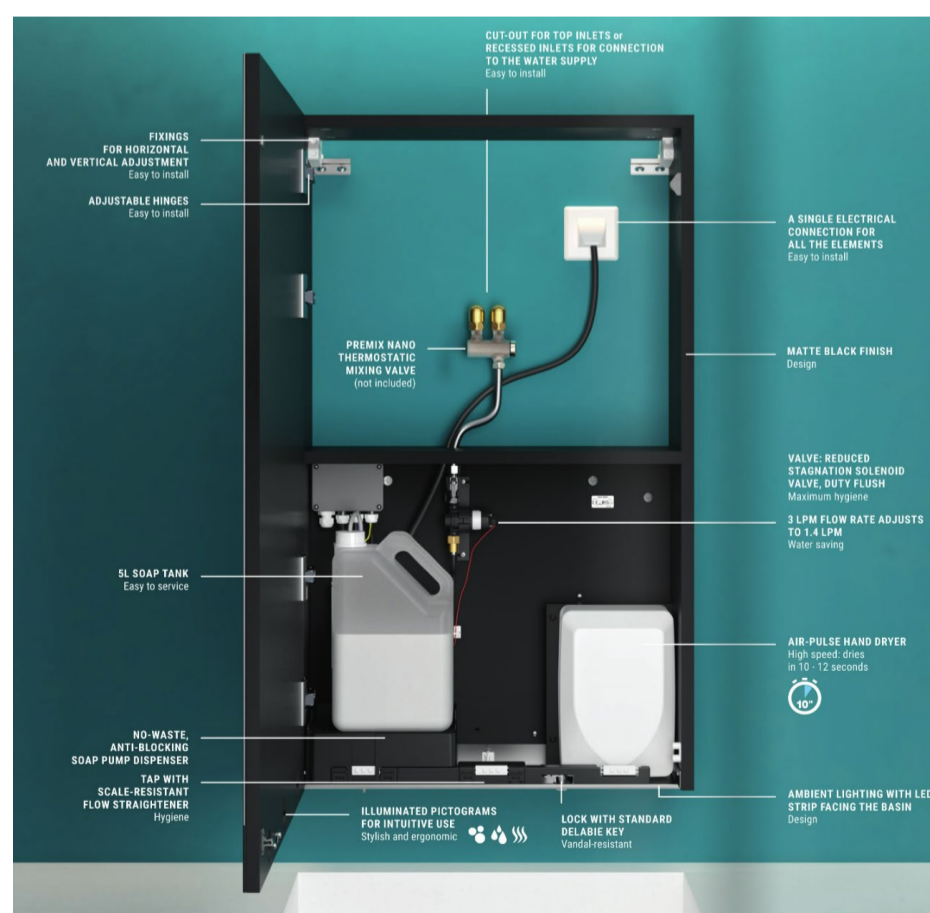

Dette spejlkabinet tilbyder sæbedispenser, håndvask armatur og håndtørre alt sammen sensoraktiveret for optimal hygiejne. Det elegante spejlkabinet er udført i matsort finish, har diskret belysning og nem installation hvilket gør dette skab til et ideelt valg til ethvert badeværelsesprojekt, uanset om det er til nybyggeri eller renovering.

SPEJLKABINET MED 4 MULTIFUNKTIONER

Funktionalitet og flot design er blevet til denne innovative løsning af et spejlkabinet med multifunktioner. Sæbedispenser, håndvask armatur og håndtørre, er alle sensoraktiverede og hermed opnås således en god håndhygiejne i det offentlige rum. Dette smukke spejlkabinet har alle de funktioner man kan om drømme og tilmed et flot matsort design.

Spejlkabinettet er hurtigt og enkelt at installere med en enkelt strømforsyning til alle elementerne. Spejlet er udstyret med en låsefunktion som beskytter mod hærværk og dette er en essentiel funktion på offentlige steder med høj forbrugsfrekvens.

Ref. 510 203

4 - Funktioner

Red Dot Design Award

Elektronisk betjening

Strøm 230V / 50-60Hz

DESIGN & FUNKTIONALITET

CMA Armatur samarbejder med Delabie som udvikler og markedsfører produkter indenfor tidsstyrede armaturer samt rustfri sanitet i et tidløst og elegant design. Disse produkter opfylder kravene til det offentlige rum, hvor der stilles strenge krav til lang holdbarhed, god hygiejne, rengøringsvenlighed samt flot og elegant design.