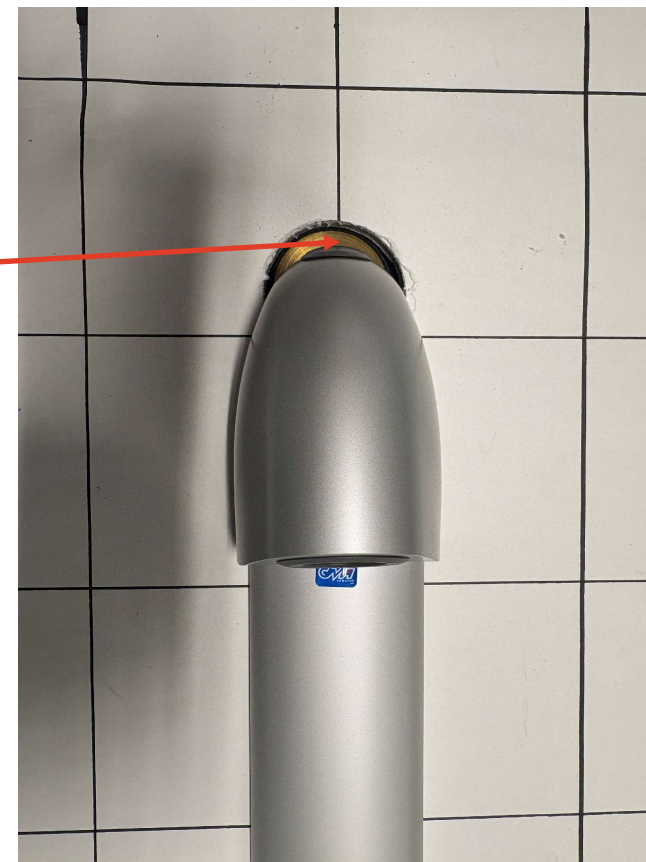

Sporting 2 – 714700 S2

Dækroset ved tilslutning bagfra

Sporting 2 – 714700 S2 Dækroset ved tilslutning bagfra

Ved tilslutning bagfra kan man få en udfordring med at "hul" ved indmuringsdåse ikke dækkes

Sporting 2 – 714700 S2 Dækroset ved tilslutning bagfra

Børstet rustfri
"roset/dækplade"
monteres over
udsparing. To
huller hvor
monteringskuer
for panel passer.