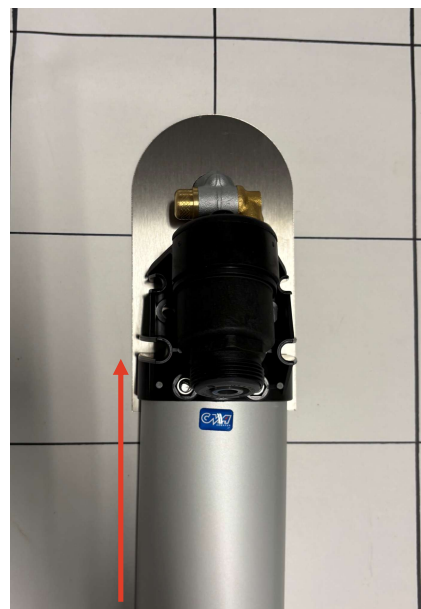

Sporting 2 – 714700 S2

Dækroset ved tilslutning bagfra

Sporting 2 – 714700 S2 Dækroset ved tilslutning bagfra

Ved tilslutning bagfra kan man få en udfordring med at "hul" ved indmuringsdåse ikke dækkes

Sporting 2 – 714700 S2 Dækroset ved tilslutning bagfra

Børstet rustfri
"roset/dækplade"
monteres over
udsparing. To
huller hvor
monteringskuer
for panel passer.