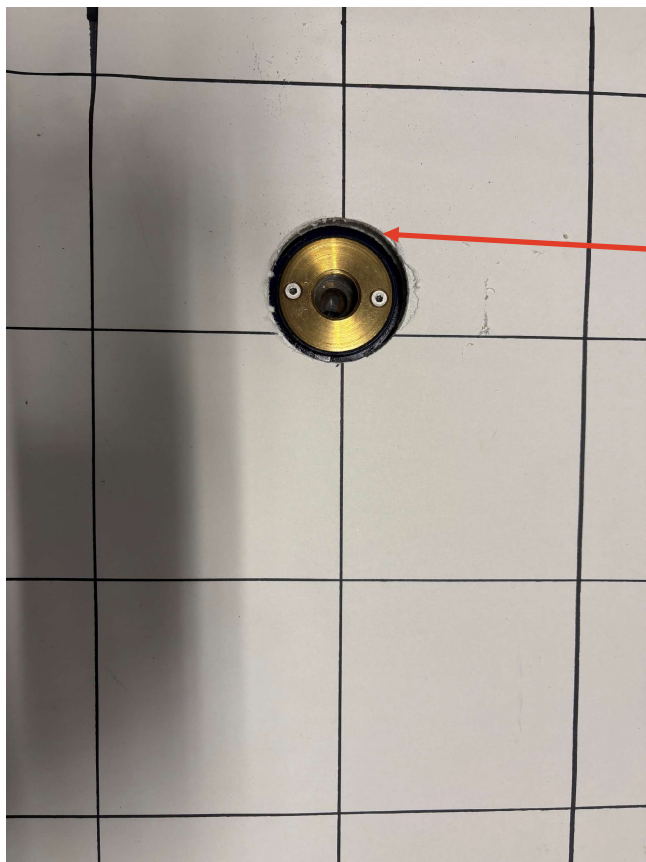

Sporting 2 – 714700 S2

Dækroset ved tilslutning bagfra

Sporting 2 – 714700 S2 Dækroset ved tilslutning bagfra

Ved tilslutning bagfra kan man få en udfordring med at "hul" ved indmuringsdåse ikke dækkes

Sporting 2 – 714700 S2 Dækroset ved tilslutning bagfra

Børstet rustfri
"roset/dækplade"
monteres over
udsparing. To
huller hvor
monteringskuer
for panel passer.