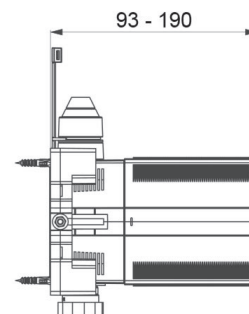

CMA
ARMATUR