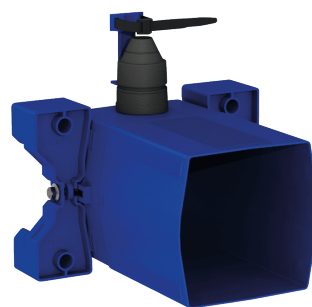

CMA
ARMATUR