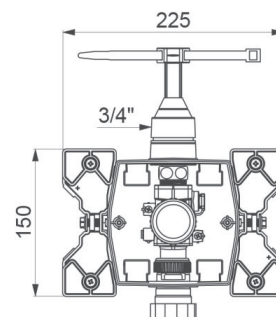

CMA
ARMATUR