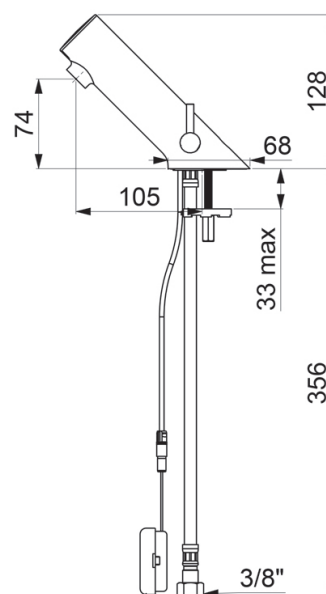

Tempomatic 5 elektronisk armatur  
Best. nr: 499 106

**DELABIE**

**CMA**  
ARMATUR