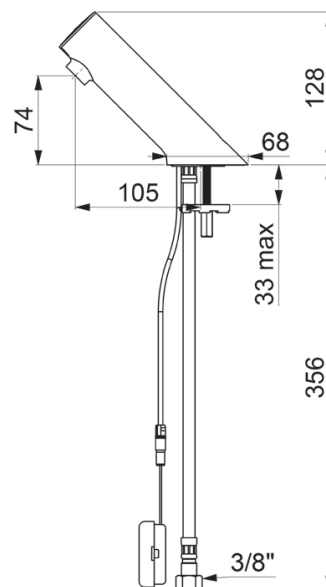

CMA
ARMATUR