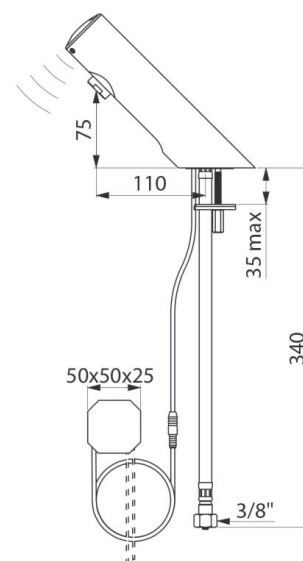

Produkt:

Tempomatic 4 elektronisk håndvask armatur til 230/6 volt med transformer. Til koldt eller forblandet vand. Vandforbrug ca. 3 liter pr. minut. Dette kan justeres fra 1,5 - 6 liter pr. minut.

Armaturet betjenes uden manuel kontakt. Åbner automatisk når hænderne holdes ind under armaturet, og lukker når hænderne fjernes igen. Elektronisk detektering ved hjælp af infrarød stråle.

Sensoren er placeret i enden af tuden hvilket betyder, at den altid dektekterer uanset håndposition. Armaturet har indbyggede kontraventil og flex-slanget med 3/8" omløber.

Anvendelse:

Tempomatic anvendes i installationer, hvor brugeren ønsker et berøringsfrit armatur.

Armaturet er yderst velegnet til håndvaske på hospitaler, laboratorier, klinikker, institutioner, restauranter, fødevareindustrier m.v.

Sikkerhed:

Automatisk sikkerhedsstop efter 30 sekunder i tilfælde af misbrug. Indbygget hygiejneskyl i 60 sek. 24 timer efter sidste brug. **Dette kan ikke deaktiveres.**

Rengøring m.v.:

Armaturet er fremstillet af messing og overflade forkromet. Tåler alle ikke slibende rengøringsmidler.

Tryk:

Dynamisk drifttryk: 1 - 5 bar.
Max differenstryk: 1 bar.

Kan ikke anvendes i rum med temperatur på under 10°C.
Der bør installeres filter samt afspæringsventil før armaturet.

Tempomatic 4 elektronisk armatur

Best. nr: 440 101 MT

DELABIE

CMA

ARMATUR