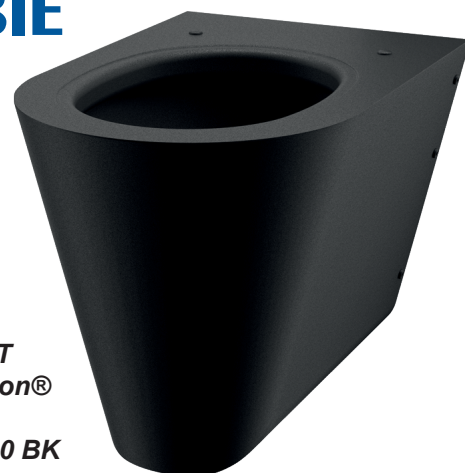

Black Magic

Væghængt toilet i rustfrit stål

- Mat sort Teflon® overflade i enkelt og eksklusivt design

- Hygiejnisk, vandalsikker og slidstærk

Produkt:

S21 væghængt toilet i eksklusivt design med Mat sort Teflon® overflade.

Anvendes i installationer, hvor der kommer mange brugere, i "hårde miljøer", offentlige toiletter og lign.

Udført i vandalsikkert, slidstærkt og holdbart materiale (rustfrit stål 1,5 mm 304)

Monteringsbeslag med sikkerhedsskruer medfølger. Har forberede huller til fastgørelse af toiletsæde.

Nem rengøring da toiletskålen er lavet i ét stykke og har afrundede kanter.

Installation:

Vandret tilgang: Ø 55 mm

Vandret afløb: Ø 100 mm

Rengøring/vedligeholdelse:

Toilettet må ikke rengøres med slibende midler.

Generelt:

Forbehold for specifikationsændringer og trykfejl.

Modelprogram:

S21 TOILET

Best. nr. 110310 BK

Vægt: 11 kg. Mål: L 535 x B 360 x H 350 mm.

Tilbehør:

Toiletsæde uden låg for S21 WC

Best. nr. 101619 VVS nr. 61 5388.601

Toiletsæde med låg for S21 WC

Best. nr. 101819 VVS nr. 61 5388.801

DELABIE

Delabie
S21 TOILET
i mat sort Teflon®

Best. nr. 110310 BK