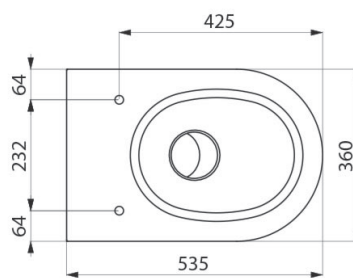

CMA
ARMATUR