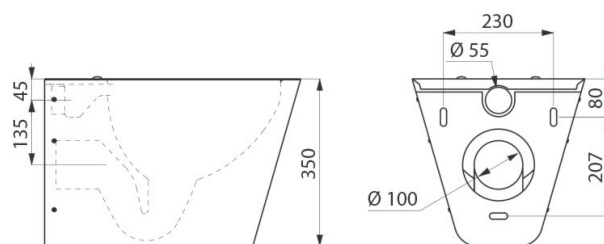

CMA
ARMATUR