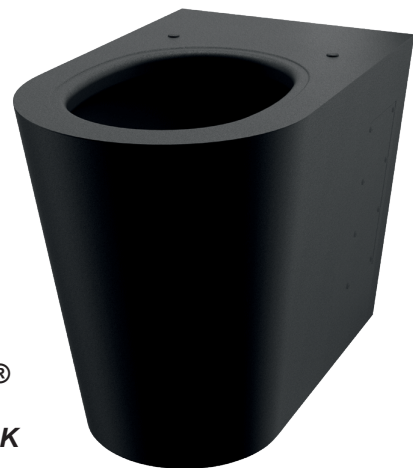

Black Magic

Gulvmonteret toilet i rustfrit stål

- Mat sort Teflon® overflade i enkelt og eksklusivt design

- Hygiejnisk, vandalsikker og slidstærk

Produkt:

S21 gulvmonteret toilet i eksklusivt design med Mat sort Teflon® overflade.

Anvendes i installationer, hvor der kommer mange brugere, i "hårde miljøer", offentlige toiletter og lign.

Udført i vandalsikkert, slidstærkt og holdbart materiale (rustfrit stål 1,5 mm 304)

Har to adgangspaneler med sikkerhedsskruer.
Har forborede huller til fastgørelse af toiletsæde.

Generelt:

Forbehold for specifikationsændringer og trykfejl.

Modelprogram:

S21 TOILET

Best. nr. 110300 BK

Vægt: 14 kg. Mål: L 580 x B 360 x H 400 mm.

Tilbehør:

Toiletsæde uden låg for S21 WC

Best. nr. 101619 VVS nr. 61 5388.601

Toiletsæde med låg for S21 WC

Best. nr. 101819 VVS nr. 61 5388.801

DELABIE

Delabie
S21 TOILET
i mat sort Teflon®

Best. nr. 110300 BK

CMA

ARMATUR