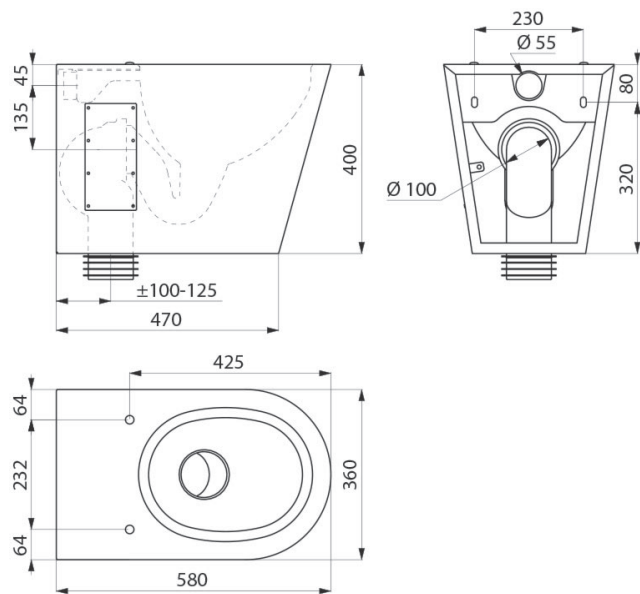

CMA

ARMATUR