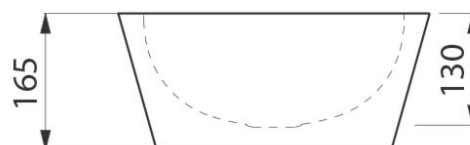

CMA
ARMATUR