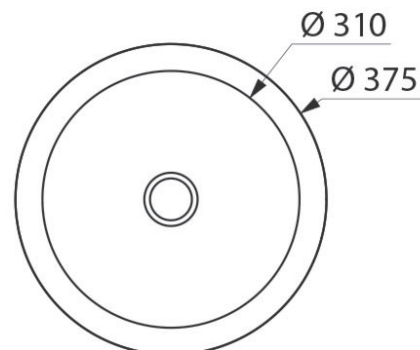

CMA
ARMATUR