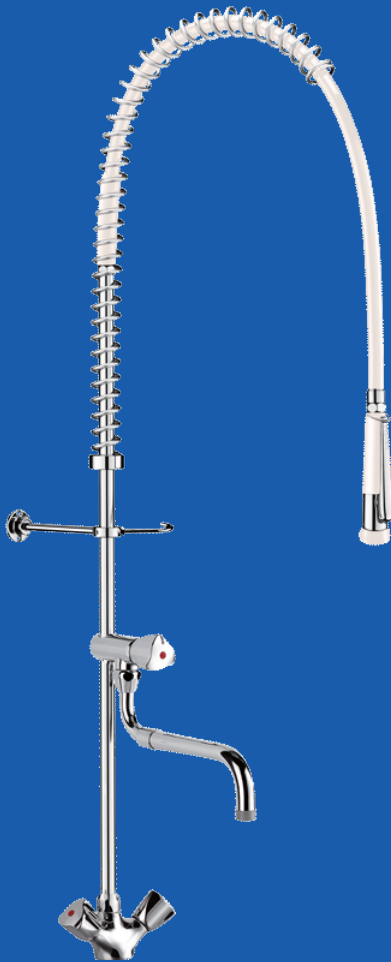

# CMA ARMATUR A/S STORKØKKEN

01.01.2024

DELABIE

- Til afvaskning/afskylning af service
- Forbruser med justerbart dysesystem
- Armeret slange L 950 mm

### **STORKØKKEN ARMATUR MED AFTAPVENTIL - G 6632**

1-huls blandingsbatteri, standrør, rustfri stålfjeder, justerbar rørbærer, aftapventil med teleskopisk udløbstud, armeret slange længde 950 mm samt forbruser med justerbart dysesystem og låsbart håndtag.