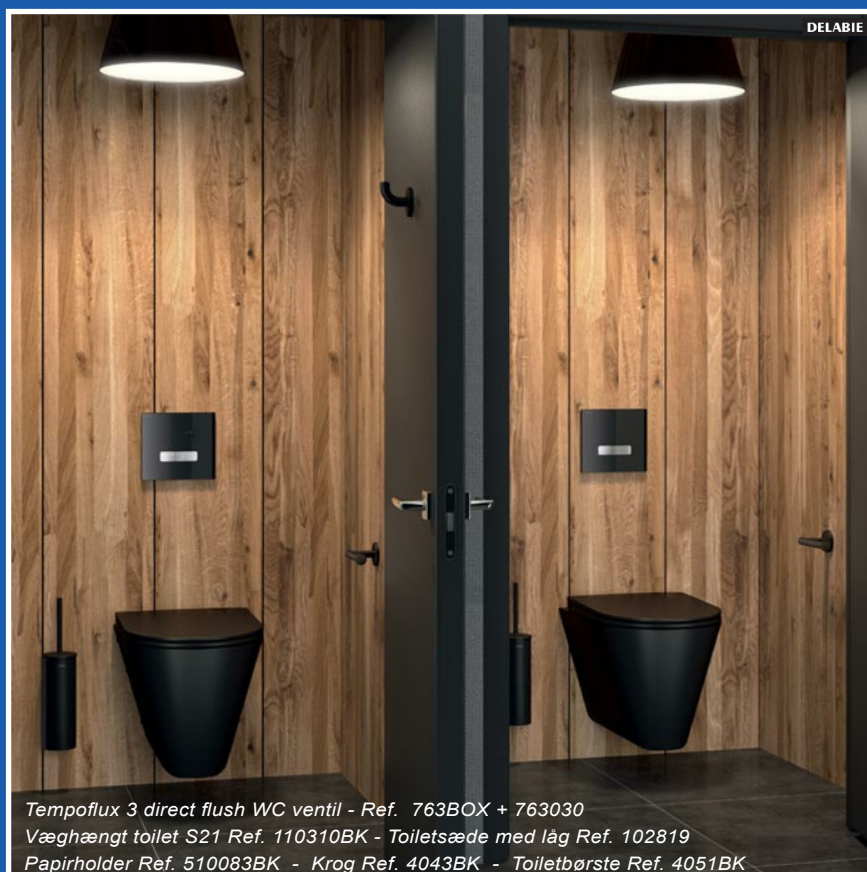

Design

Nem  
installation

Vand-  
besparelse

Skyl uden  
cisterne - ingen  
stillestående vand

Tempoflux 3 direct flush WC ventil - Ref. 763BOX + 763030

Væghængt toilet S21 Ref. 110310BK - Toiletsæde med låg Ref. 102819