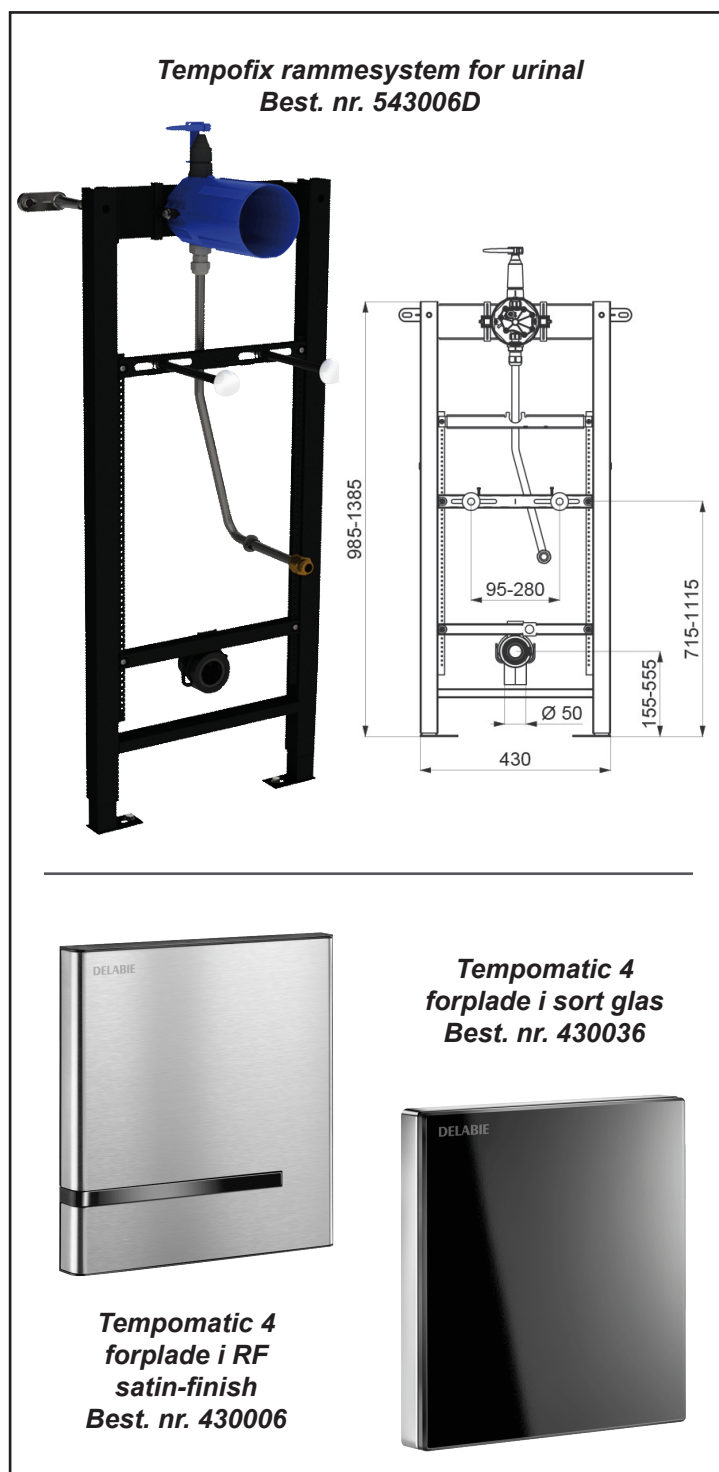

Tempofix rammesystem for urinal med installationsbox

- For tilslutning med pex-rør ovenfra

- Nem og hurtig installation / forhåndsmonteret - Let service via forpladen

Produkt:

Tempofix rammeløsning for urinal til indbygning i væg. Stålrammekonstruktion i sort pulverlakering. Kan fastmonteres i gulvet eller i bærende vægge. Mulighed for justering sideværts 95 - 280 mm. Højdejustering 0 - 200 mm. Afløbsrør Ø 50 mm, samt 1/2" flexslange for vandtilslutning. Produktet er forsamlet ved levering.

Kompatibel med vægtykkelse 13 - 120 mm. Kan forsynes med havvand, regnvand og gråtvand. Vandtilgang ovenfra.

Leveres med installations-box for indbygning i væg. Dræn-funktion på yderside af væg. Inkl. filter / afspærring. Robust udførsel, flot design og sikker i drift. Forplade 145 x 145 mm med integreret Tempomatic 4 infrarød sensor på batteri. Let service via forpladen.

Kapacitet:

Vandforbrug 0,15 liter/sek. ved 3 bars tryk. Dette kan justeres.

Rengøring/vedligeholdelse:

Forpladen må **ikke** rengøres med slibende og /eller ætsende rengøringsmidler.

Modelprogram:

Tempomatic 4 urinal - Forplade i RF Satin-finish.
Best. nr. 430006

Tempomatic 4 urinal - Forplade i sort glas
Best. nr. 430036

CMA
ARMATUR