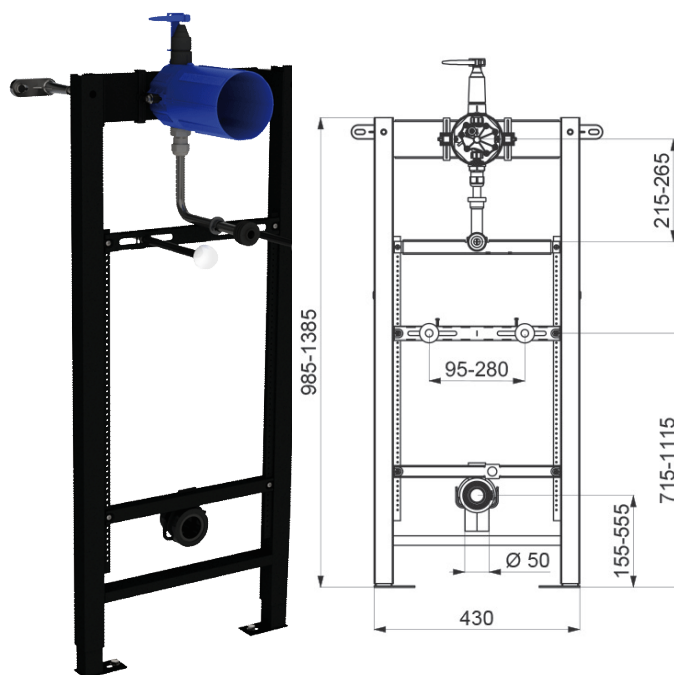

Produkt:

Tempofix rammeløsning for urinal til indbygning i væg. Stålrammekonstruktion i sort pulverlakering. Kan fastmonteres i gulvet eller i bærende vægge. Mulighed for justering sideværts 95 - 280 mm. Højdejustering 0 - 200 mm. Afløbsrør Ø 50 mm, samt gummipakning Ø 35 mm for vandtilslutning. Produktet er forsamlet ved levering.

Kompatibel med vægtykkelse 13 - 120 mm. Kan forsynes med havvand, regnvand og gråtvand. Vandtilgang ovenfra.

Leveres med installations-box for indbygning i væg. Dræn-funktion på yderside af væg. Inkl. filter / afspærring. Robust udførsel, flot design og sikker i drift. Forplade 145 x 145 mm med integreret Tempomatic 4 infrarød sensor på batteri. Let service via forpladen.

Urinalventilen skyller i 10 sekunder, efter brugeren har forladt urinalen.

Det er muligt at programmere ventilen som følger:

- Højfrekvens
- Kort skyl efter hver bruger
- Ekstra skylning i slutningen af en travl periode
- Mulighed for hygiejneskyl hver 24. time ell. OFF

Kapacitet:

Vandforbrug 0,15 liter/sek. ved 3 bars tryk. Dette kan justeres.

Rengøring/vedligeholdelse:

Forpladen må **ikke** rengøres med slibende og /eller ætsende rengøringsmidler.

Modelprogram:

Tempomatic 4 urinal - Forplade i RF Satin-finish.
Best. nr. 430006

Tempomatic 4 urinal - Forplade i sort glas
Best. nr. 430036

Tempofix rammesystem for urinal
Best. nr. 543006