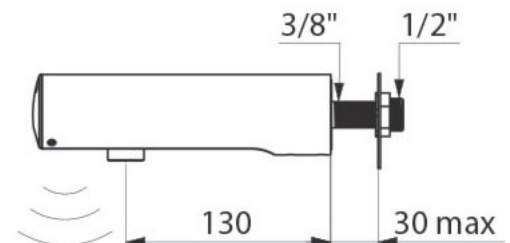

Tåler alle ikke slibende rengøringsmidler.

Specifikationer:

Funktion: Batteri CR 123 A / 6 V

Fremspring: 130 mm

Skylletid: Automatisk

Vandmængde: 3 liter pr. min

Tilslutning: 1/2" udv. rg.

Vægt: 1,4 kg