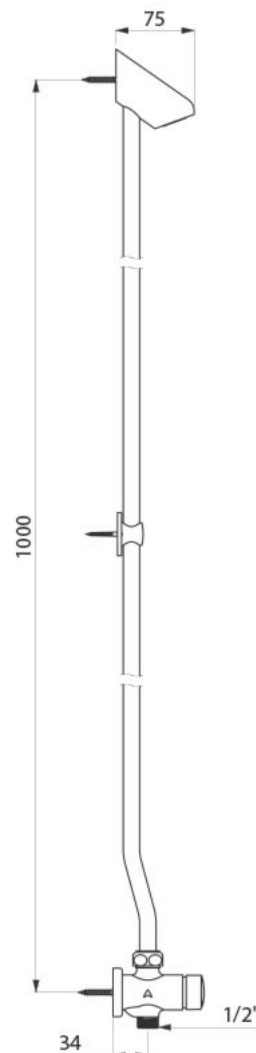

Temposoft 2 bruseløsning med soft-funktion

- Nem aktivering for børn og ældre

Produkt:

Temposoft 2 bruseløsning med Soft-funktion i enkelt og elegant design til forblandet vand.

Soft-funktion betyder, at vandtrykket automatisk åbner for gennemstrømning ved aktivering på grebet hvilket gør det nemt for både børn og ældre at betjene. Man skal kun bruge et let tryk for aktivering ca. 2 kg. mod normalt 6-7 kg.

Automatisk lukning efter ca. 30 sekunder. Herefter kan genaktiveres efter brugerens ønske. Udskiftelig indsats varenr. (743 743).

Anvendelse:

Temposoft 2 bruseløsning anvendes i installationer, hvor vandforbruget skal holdes på et minimum.

Ideel til skoler, sportshaller, svømmehaller, campingpladser, institutioner samt plejeboliger m.v.

Tryk:

Minimum dynamisktryk: 1,0 bar
Maksimums driftstryk: 5,0 bar

Vandforbrug:

Ca. 6 liter pr. minut ved 3 bar. Dette kan ikke justeres.

Rengøring m.v.:

Blandingsbatteriet er fremstillet af messing og overflade forchromet. Tåler alm. rengøringsmidler til normal rengøring. Der må ikke anvendes ætsende eller slibende midler eller andre kemikalier.

Generelt:

Forbehold for specifikationsændringer og trykfejl. Der henvises i øvrigt til installationsvejledning samt produktinformation, som medfølger i forpakningen.

Af hensyn til skoldningsrisiko anbefaler vi, at fremløbs-temperaturen på det forblandede vand ikke er højere end 38-41° C.

Temposoft 2 bruseløsning
Best. nr: 747 801

DELABIE

CMA
ARMATUR