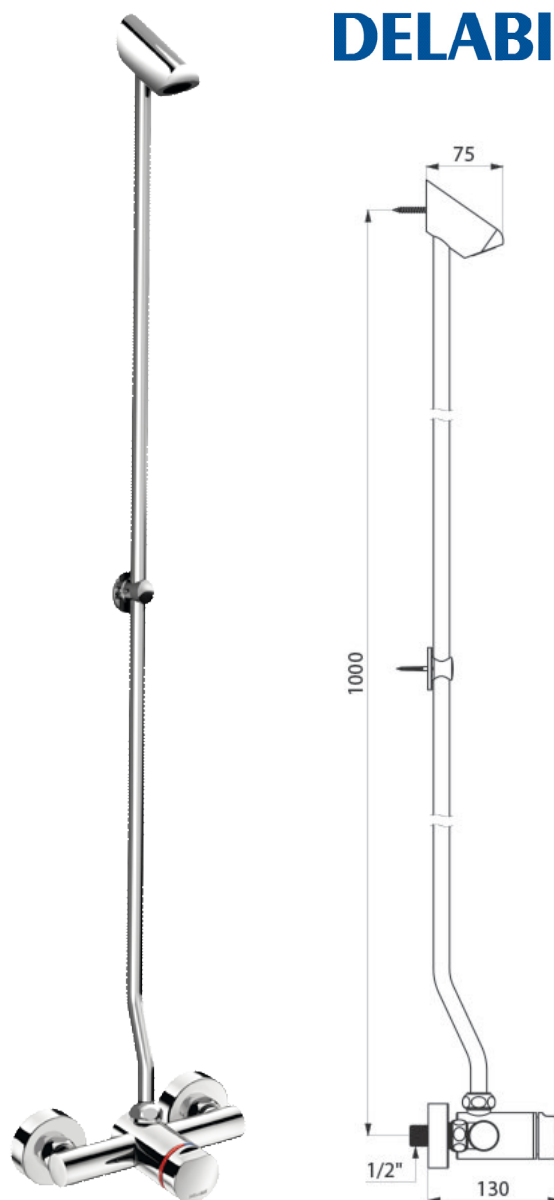

Brusearmaturet har indbyggede kontraventiler og filtre. Udskiftelig indsats varenr. (743 799).

Anvendelse:

Tempomix 3 bruseløsning anvendes i installationer, hvor brugeren skal have mulighed for selv at vælge temperaturen på vandet, samtidigt med at det sikres, at vandforbruget holdes på et minimum. Ideel til skoler, sportshaller, svømmehaller, campingpladser, institutioner samt industrielle badeanlæg.

Tryk:

Minimum dynamisktryk: 1,0 bar
Maksimums driftstryk: 5,0 bar

Vandforbrug:

Ca. 6 liter pr. minut ved 3 bar. Dette kan ikke justeres.

Rengøring m.v.:

Blandingsbatteriet er fremstillet af messing og overflade forchromet. Tåler alm. rengøringsmidler til normal rengøring. Der må ikke anvendes ætsende eller slibende midler eller andre kemikalier.

Generelt:

Forbehold for specifikationsændringer og trykfejl. Der henvises i øvrigt til installationsvejledning samt produktinformation, som medfølger i forpakningen.

Af hensyn til skoldningsrisiko anbefaler vi, at fremløbstemperaturen på det varme vand ikke er højere end 55° C. Differenstrykket mellem koldt og varmt vand må ikke overstige 1 bar.

Tempomix 3 brusekombination
Best. nr: 794 450

DELABIE

CMA
ARMATUR