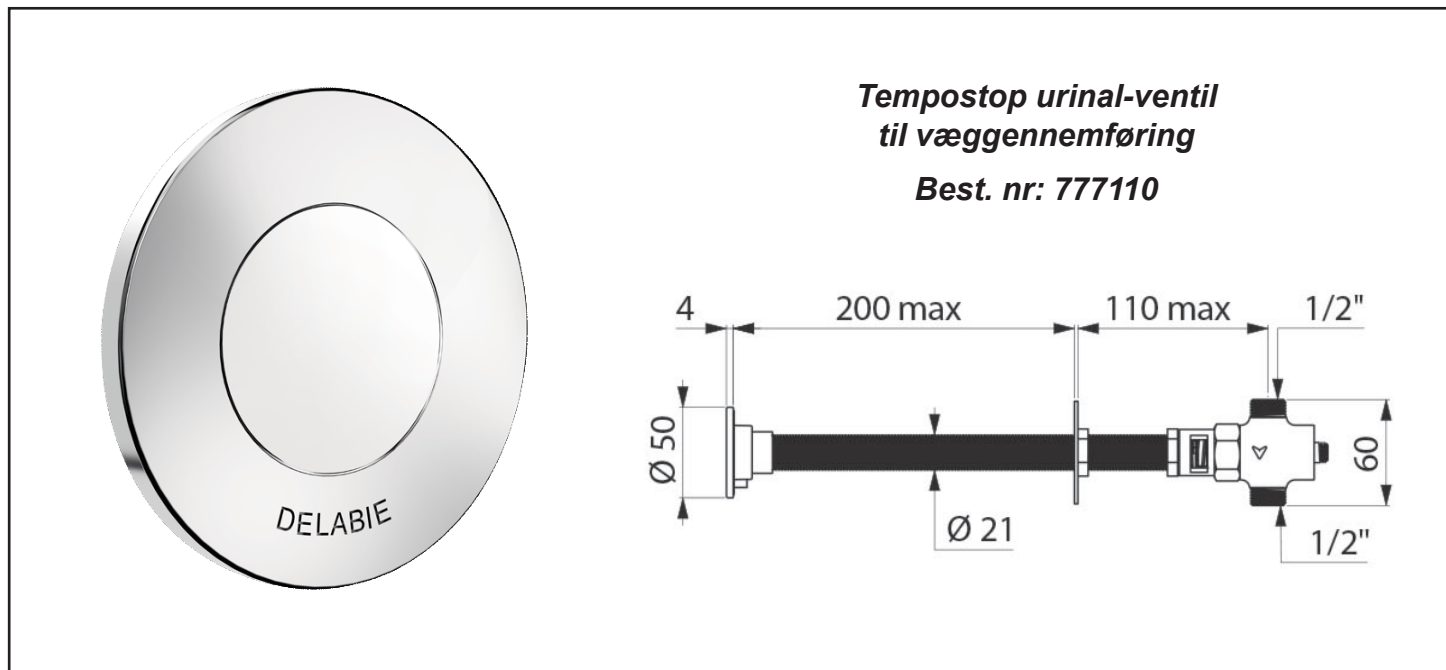

# Tempostop urinalventil til væggennemføring

- Aut. lukning efter ca. 3 sek. - hygiejnisk, nem og bekvem

## Produkt:

Tempostop urinalventil til væggennemføring. Ventilen er selvlukkende og har automatisk lukning efter 3 sekunder. Kan genaktiveres efter brugerens ønske.

Max. vægtykkelse for ventil - 200 mm.

## Specifikationer:

Urinalventilen er fremstillet af messing med forkromet overflade. Indsats er udført i korrosionsbestandig kunststofmateriale.