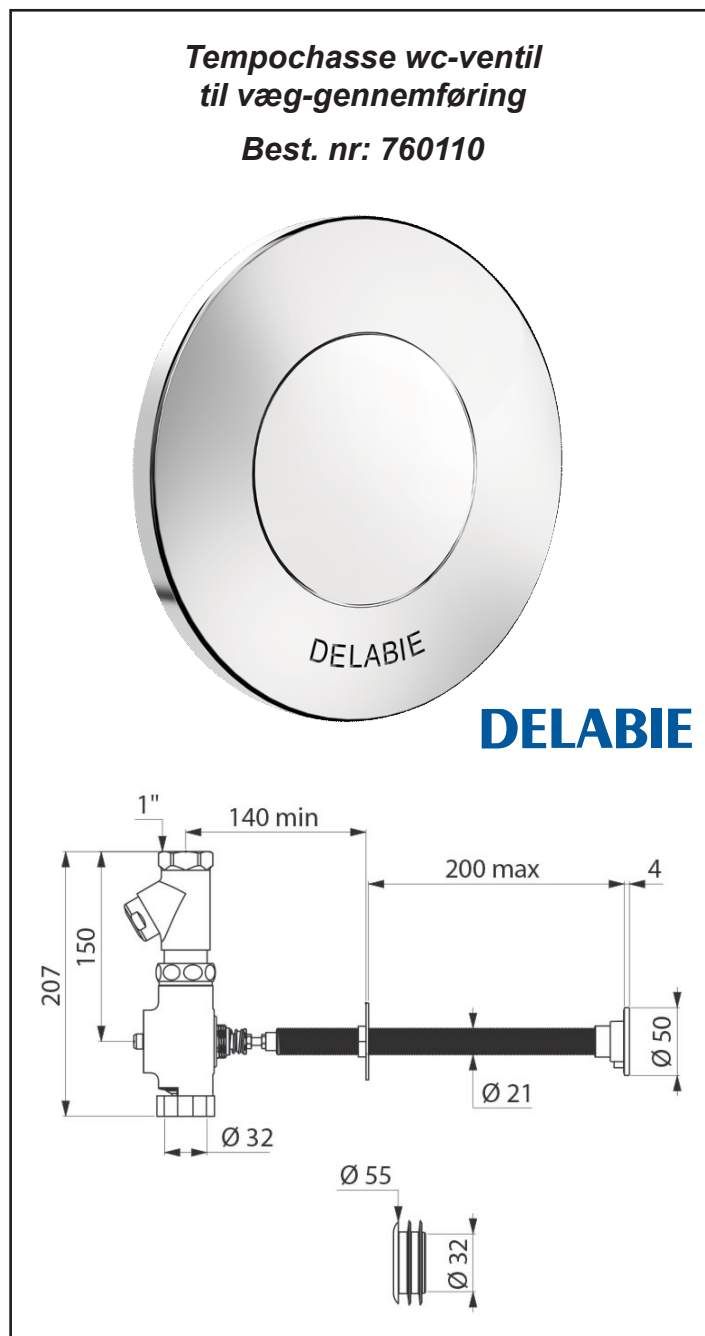

Tempochasse wc ventil til væg-gennemføring

- Direct flush wc ventil - Ingen cisterne - Direkte rørtilslutning

Produkt:

Tempochasse Direct Flush WC ventil med overløbsfunktion til væg-gennemføring. Leveres med 1" afspærringsventil. Ventilen er selvlukkende og har automatisk lukning efter 7 sekunder.

Kan genaktiveres efter brugerens ønske.

Max. vægtykkelse for ventil - 200 mm.

- **Direct Flush - Ingen stillestående vand**
- **Direct Flush - Kraftigt skyl**
- **Direct Flush - Vand til rådighed med det samme**

Anvendelse:

Tempochasse Direct Flush WC ventilen anvendes i toiletfaciliteter hvor der er et hyppigt forbrug / mange brugere på kort tid, som lufthavne, arenaer, sportsstadions, koncertpladser, storcentre, biografer m.v.

Kapacitet:

Vandforbrug 1 liter/sek. ved 1 bars tryk.

Specifikationer:

WC-ventilen er fremstillet af messing med forkromet overflade. Indsats er udført i korrosionsbestandig kunststofmateriale.

Rengøring:

Tåler alle ikke slibende rengøringsmidler.