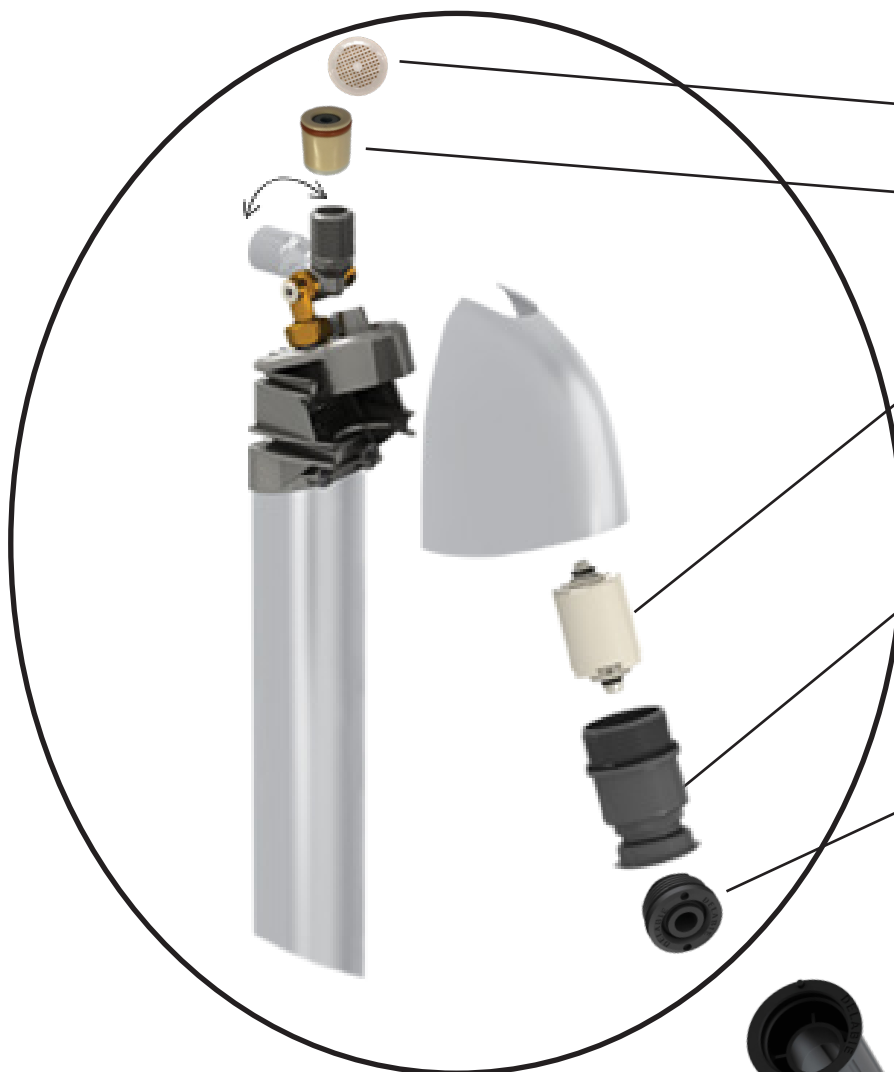

Tilbehør / reservedele til Tempstop Sporting 2 - 714700 BE

Filtersi
Best-nr: 60220

Kontraventil
Best-nr: 900015

Indsats
Best-nr: 743715

Sort hylster
Best-nr: 714CM

Jet dyse
Best-nr: BE

Hus for impulsknop
Best-nr: 714EAS