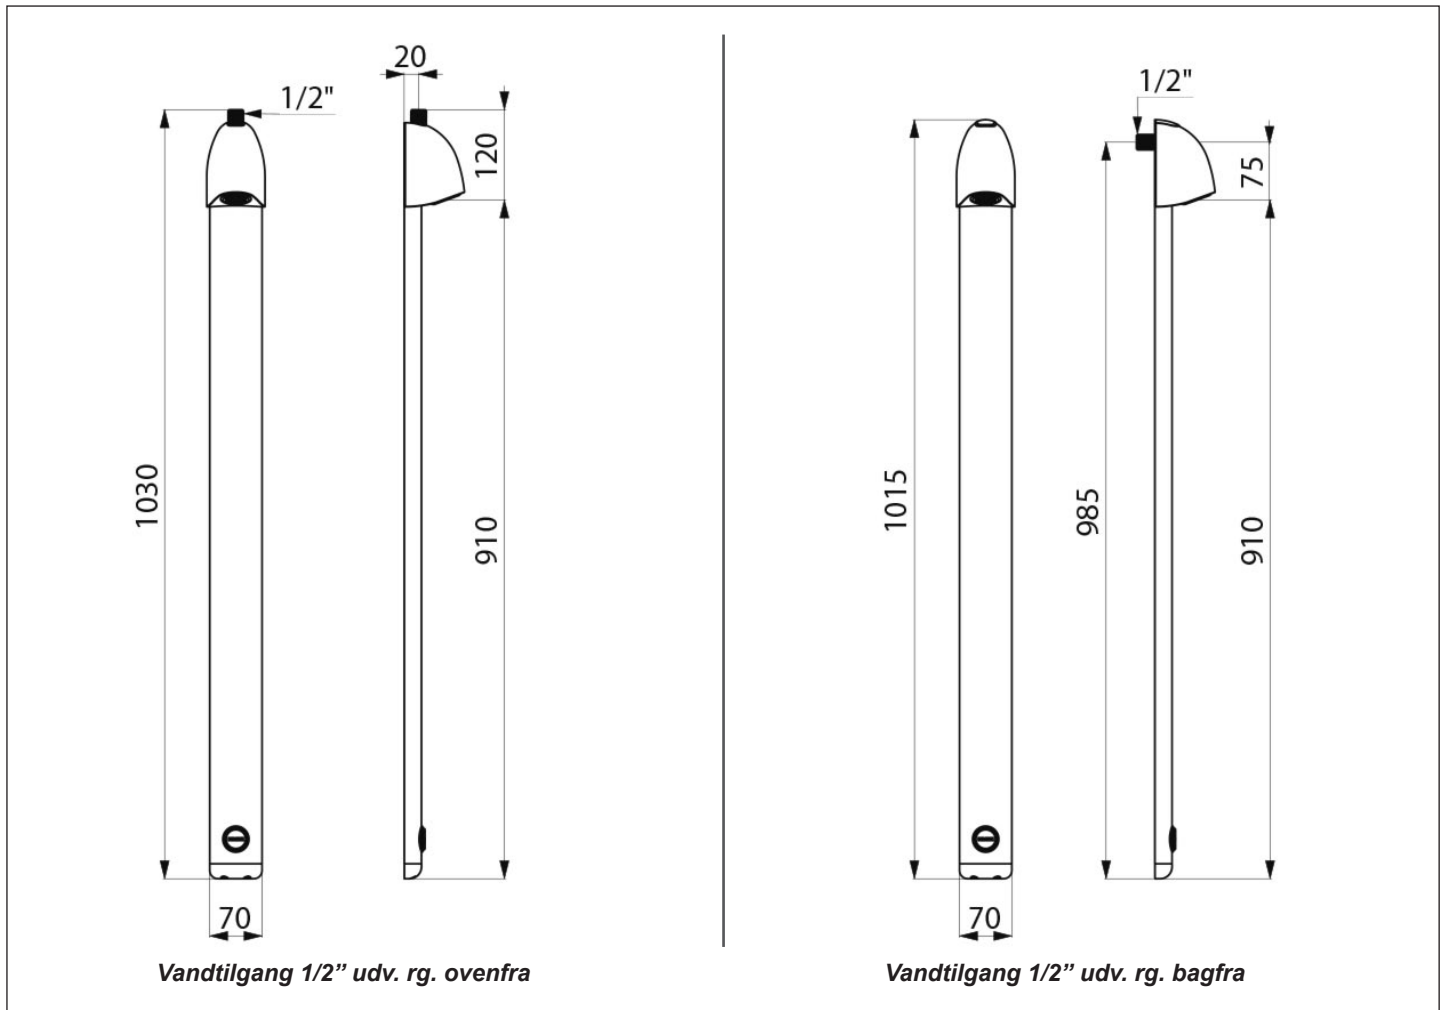

Anbefalet monteringshøjde:

Anvendes koblingsdåse anbefales denne monteret så ståhøjde under bruseren bliver ca. 205 - 210 cm.

Generelt:

Forbehold for specifikationsændringer og trykfejl. Der henvises i øvrigt til installationsvejledning samt produktinformation, som medfølger i forpakningen.