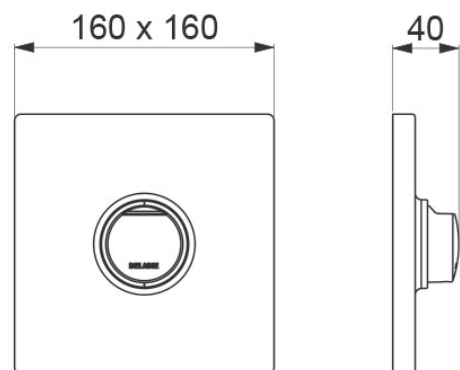

Indbygningsbox i plastmateriale / forplade udført i slagfast forkromet metal, tåler alle ikke slibende og ikke ætsende rengøringsmidler.

Specifikationer:

Mål forplade: 160 x 160 mm

Mål box: 200 x 140 x 93 mm

Udsparring: 225 x 150 x 93-190 mm

Skylletid: ca. 30 sekunder

Vandmængde: 6 liter pr. min

Tilslutning: 1/2" udv. rg.

Vægt: 2,4 kg

Installation:

Følg vejledningen i forpakningen.