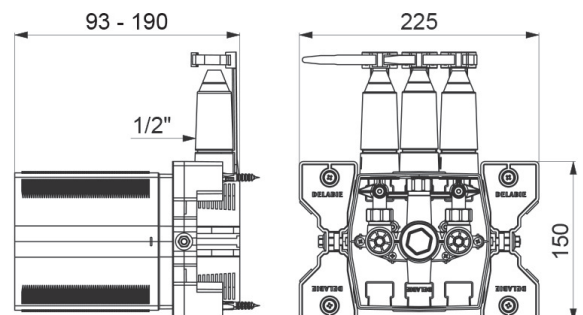

Indbygningsbox i plastmateriale / forplade udført i slagfast forkromet metal, tåler alle ikke slibende og ikke ætsende rengøringsmidler.

Specifikationer:

Mål forplade: 160 x 160 mm

Mål box: 200 x 140 x 93 mm

Udsparring: 225 x 150 x 93-190 mm

Skylletid: ca. 30 sekunder

Vandmængde: 6 liter pr. min

Tilslutning: 1/2" udv. rg.

Vægt: 2,4 kg

Installation:

Følg vejledningen i forpakningen.