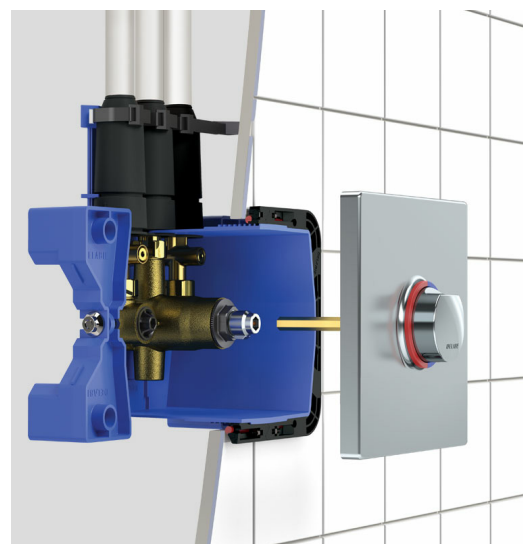

Tempomix 3 installationsbox for indbygning i væg

- Brusearmatur for koldt og varmt vand, med indbygget temperatursikringsstop
- Automatisk lukning efter ca. 30 sek. - Vand- og energibesparende

DELABIE

Produkt:

Tempomix 3 selvlukkende brusearmatur med soft-funktion for nem aktivering. Leveres med installationsbox for indbygning i væg. Dræn-funktion på yderside af væg. Robust udførelse, flot design og sikker i drift. Til koldt og varmt vand.

Indbygningsboxen har indbygget kontraventiler samt afspærringsventiler. Udskiftelig indsats i resistent hostaform materiale. Der kan serviceres via forpladen.

Tid: Skylletid ca. 30 sek.
Temperatur: Indstillelig temperatursikringsstop.
Flow ved 3 bar: Vandforbrug ca. 9 l/minut.

Tempomix 3 med installationsbox
Best. nr: 794MBOX1 + 794 218

DELABIE

CMA
ARMATUR

Tempomix 3 med installationsbox 794MBOX1 + 794218

Tilslutning med PEX-rør:

Vandtilslutning i boxen foregår ovenfra.

På tilgangssiden kan følgende PEX-overgange