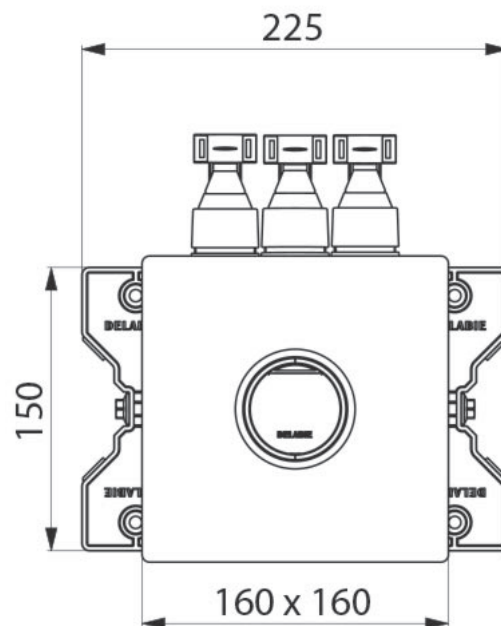

På tilgangssiden kan følgende PEX-overgange

f.eks. anvendes:

WAVIN $\varnothing 12 \times 1/2$ " Pex kobl.sæt - VVS nr. 04 5380.132

WAVIN $\varnothing 15 \times 1/2$ " Pex kobl.sæt - VVS nr. 04 5380.015

På afgangssiden kan følgende PEX-overgange

f.eks. anvendes:

ROTH OML.SÆT 3/4"X12MM - VVS nr. 40 1974.812

ROTH OML.SÆT 3/4"X15MM - VVS nr. 40 1974.815

OBS: Såfremt vandtilslutning ændres og foretages nedenfra, er det vigtigt at gennemføringer i box/pex-rør/tomrør lækagesikres, således at boxen fortsat er vandtæt samt at drænfunktion via forpladen fortsat er intakt.

Brug: Gummibøsninger m/lås til PEX-rør nr. 220

Garanti:

Der ydes 12 måneders garanti fra installationsdato for materiale- og produktionsfejl.

Kapacitet: Dynamisk drifttryk: 1 - 5 bar
Min. dynamisktryk: 1,0 bar
Max. driftstryk: 5,0 bar

Vandmængde: 9 l/minut ved 3 bar - kan justeres.

Generelt:

Forbehold for specifikationsændringer og trykfejl. Der henvises iøvrigt til installationsvejledning samt produktinformation, som medfølger i forpakningen.

Af hensyn til skoldningsrisiko anbefaler vi, at fremløbstemperaturen på det varme vand ikke er højere end 55° C. Differenstrykket mellem koldt og varmt vand må ikke overstige 1 bar.

Modelprogram:

Tempomix 3 installationsbox

Tilbehør:

Round brusehoved 1/2" udv.rg. ca. 8 l/min.

Tonic Jet brusehoved 1/2" udv.rg. ca. 8 l/min.

CMA gummibøsninger m/lås til PEX-rør (sæt a 3 stk)

Best.nr:

VVS-Nr:

794 218

72 3850.504

709 000 CF

736094.904

712 000 CF

736094.004

220