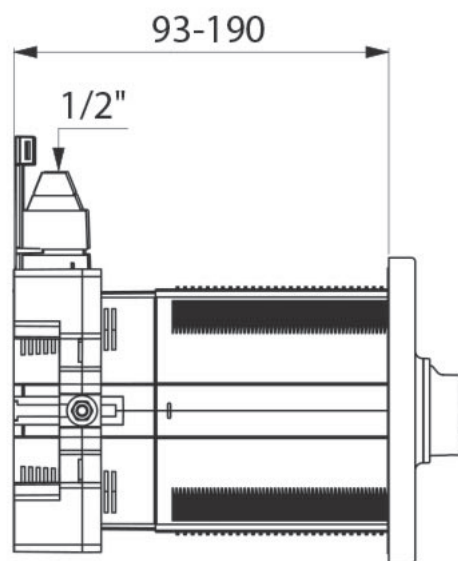

På tilgangssiden kan følgende PEX-overgange

f.eks. anvendes:

WAVIN $\varnothing 12 \times 1/2$ " Pex kobl.sæt - VVS nr. 04 5380.132

WAVIN $\varnothing 15 \times 1/2$ " Pex kobl.sæt - VVS nr. 04 5380.015

På afgangssiden kan følgende PEX-overgange

f.eks. anvendes:

ROTH OML.SÆT 3/4"X12MM - VVS nr. 40 1974.812

ROTH OML.SÆT 3/4"X15MM - VVS nr. 40 1974.815

OBS: Såfremt vandtilslutning ændres og foretages nedenfra, er det vigtigt at gennemføringer i box/pex-rør/tomrør lækagesikres, således at boxen fortsat er vandtæt samt at drænfunktion via forpladen fortsat er intakt.

Brug: Gummibøsninger m/lås til PEX-rør nr. 220

Garanti:

Der ydes 12 måneders garanti fra installationsdato for materiale- og produktionsfejl.

Kapacitet: Dynamisk drifttryk: 1 - 5 bar
Min. dynamisktryk: 1,0 bar
Max. driftstryk: 5,0 bar

Vandmængde: 9 l/minut ved 3 bar - kan justeres.

Generelt:

Forbehold for specifikationsændringer og trykfejl. Der henvises iøvrigt til installationsvejledning samt produktinformation, som medfølger i forpakningen.

Af hensyn til skoldningsrisiko anbefaler vi, at fremløbstemperaturen på det varme vand ikke er højere end 55° C. Differenstrykket mellem koldt og varmt vand må ikke overstige 1 bar.

Modelprogram:

Tempomix 3 installationsbox

Tilbehør:

Round brusehoved 1/2" udv.rg. ca. 8 l/min.

Tonic Jet brusehoved 1/2" udv.rg. ca. 8 l/min.

CMA gummibøsninger m/lås til PEX-rør (sæt a 3 stk)

Best.nr:

VVS-Nr:

794 218

72 3850.504

709 000 CF

736094.904

712 000 CF

736094.004

220