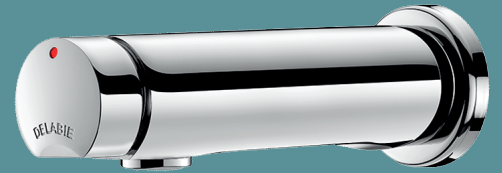

TEMPOSOFT 2 HÅNDVASK ARMATUR

- Til vægmontering
- Findes i to længder
- Enkelt og elegant design
- Velegnet til børn og ældre
- Automatisk lukning efter 7 sek.

CMA/DELABIE's Temposoft tidsstyrede håndvask armatur gør aktivering lettere for børn og ældre. Automatisk lukning sikrer optimal hygiejne. Fås i 2 længder.

Længde 147 mm
Best-nr: 741 500
VVS-nr: 74 2333.500

Længde 189 mm
Best-nr: 741 550
VVS-nr: 74 2333.550