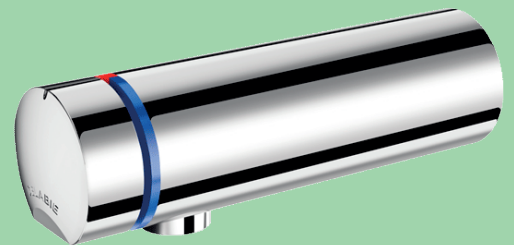

- Til vægmontering
- Findes i to længder
- Enkelt og elegant design
- Velegnet til børn og ældre
- Automatisk lukning efter 7 sek.

CMA/DELABIE's Temposoft tidsstyrede håndvask armatur gør aktivering lettere for børn og ældre. Automatisk lukning sikrer optimal hygiejne. Fås i 2 længder.

Længde 147 mm
Best-nr: 741 500
VVS-nr: 74 2333.500

Længde 189 mm
Best-nr: 741 550
VVS-nr: 74 2333.550

TEMPOMIX 3 HÅNDVASK ARMATUR

- Velegnet til børn og ældre
- Regulering direkte på grebet
- Automatisk lukning efter 7 sek.
- Tid - Temperatur - Vandmængde
- Til koldt og varmt vand

CMA/DELABIE's mekanisk tidsstyrede armatur til vægmontering lukker automatisk. Direkte temperaturregulering på grebet gør betjeningen nem. Ingen manuel kontakt efter håndvask, hvilket minimerer spredning af bakterier. Fås i 2 længder.

Længde 110 mm
Best-nr: 794 150

Længde 190 mm
Best-nr: 794 155

TEMPOMATIC 4 HÅNDVASK ARMATUR

- Elektronisk armatur på batteri
- Ingen manuel kontakt
- Til koldt og varmt vand

Elektronisk armatur med infrarød sensor til koldt og varmt vand med temperaturvælger på siden.