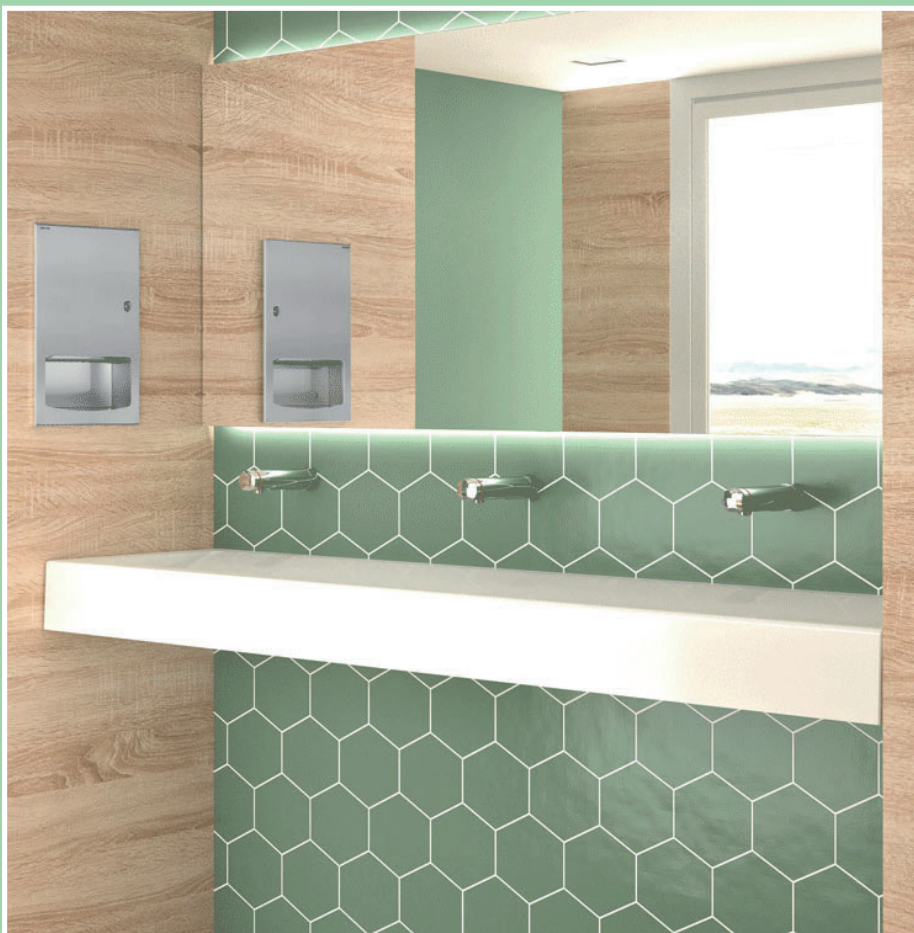

- Til vægmontering
- Findes i to længder
- Enkelt og elegant design
- Velegnet til børn og ældre
- Automatisk lukning efter 7 sek.

CMA/DELABIE's Temposoft tidsstyrede håndvask armatur gør aktivering lettere for børn og ældre. Automatisk lukning sikrer optimal hygiejne. Fås i 2 længder.

Længde 147 mm
Best-nr: 741 500
VVS-nr: 74 2333.500

Længde 189 mm
Best-nr: 741 550
VVS-nr: 74 2333.550

TEMPOMIX 3 HÅNDVASK ARMATUR

- Velegnet til børn og ældre
- Regulering direkte på grebet
- Automatisk lukning efter 7 sek.
- Tid - Temperatur - Vandmængde
- Til koldt og varmt vand

CMA/DELABIE's mekanisk tidsstyrede armatur til vægmontering lukker automatisk. Direkte temperaturregulering på grebet gør betjeningen nem. Ingen manuel kontakt efter håndvask, hvilket minimerer spredning af bakterier. Fås i 2 længder.