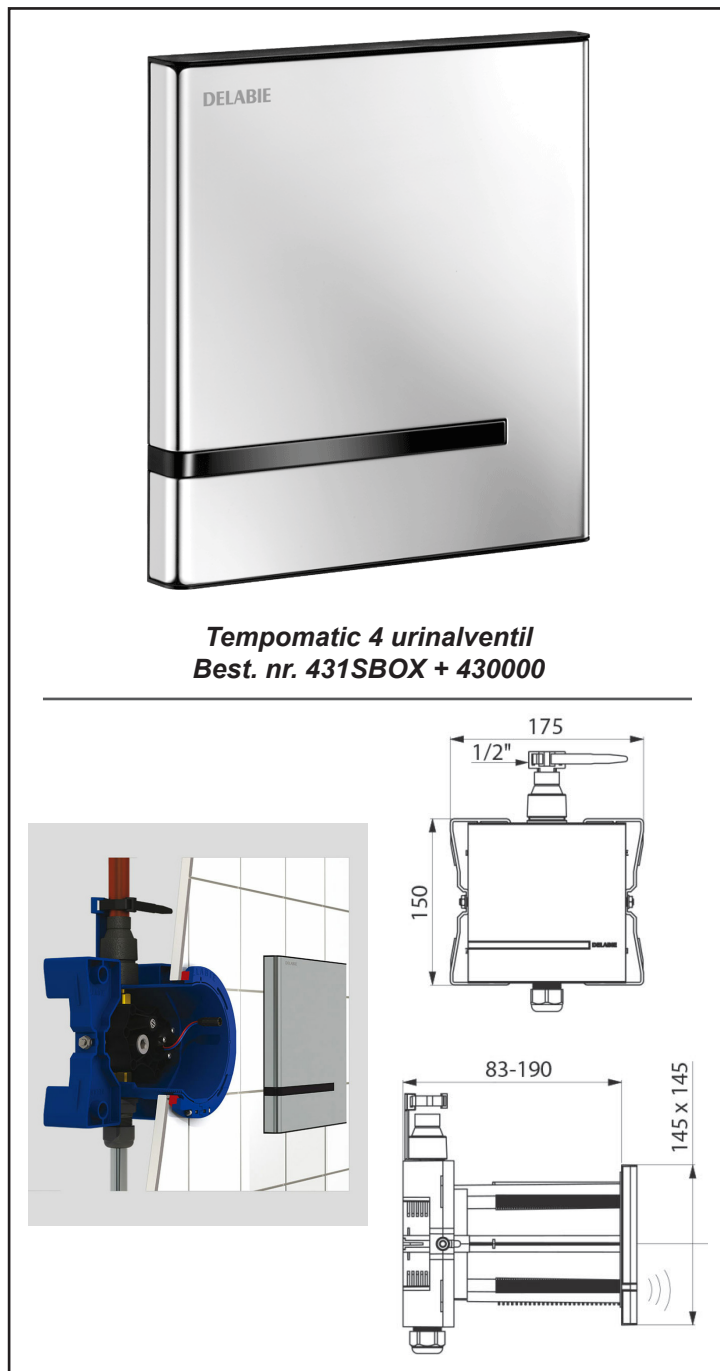

Tempomatic 4 urinalventil med installationsbox

- Elektronisk - Ingen manuel kontakt
- Nem service via forpladen - Indbygget hygiejneskyl

Produkt:

Tempomatic 4 infrarød urinalventil til strøm for indbygning i væg med installationsbox.
Kan anvendes til "rør i rør" installation.

Anvendes i installationer, hvor der kommer mange brugere, i "hårde miljøer", offentlige toiletter og lign.

Installation:

Monteres i væg med indbygningsbox.
Indbygningsdybde minimum 83 mm.

Specifikationer:

Stophane, filter, flowjustering og magnetventil er integreret i boksen og kan tilgås via frontpladen.
Frontplade 145 x 145 mm udført i rustfrit stål med satin-finish.

Indbygget hygiejneskyl 24 timer efter sidste brug.
Dette kan justeres til 12 timer eller "off" - fravælges.

Tempomatic 4 urinal - Poleret stål.
Best. nr. 431SBOX + 430010

Produktet kan også leveres til batteri
- se separat datablad.

Tempomatic 4 urinalventil
Best. nr. 431SBOX + 430000