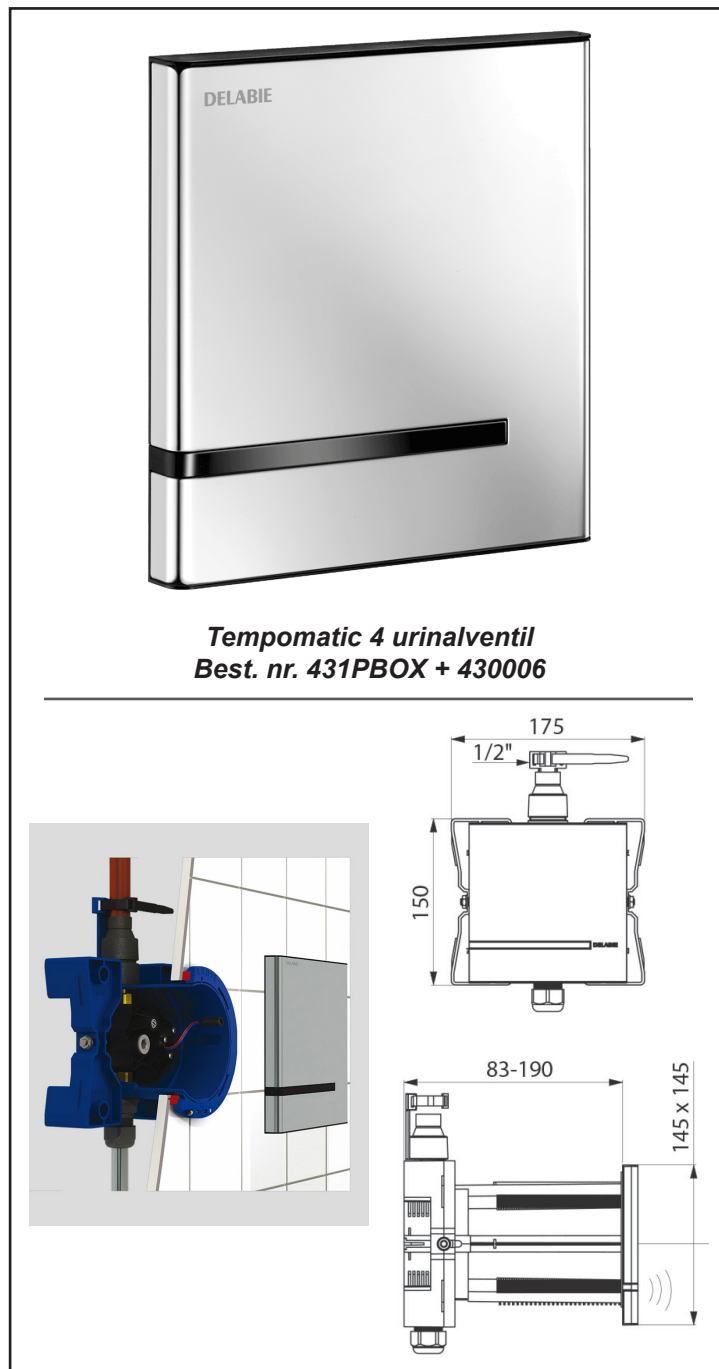

Tempomatic 4 urinalventil med installationsbox

- Elektronisk - Ingen manuel kontakt
- Nem service via forpladen - Indbygget hygiejneskyl

Produkt:

Tempomatic 4 infrarød urinalventil på batteri for indbygning i væg med installationsbox.
Kan anvendes til "rør i rør" installation.

Anvendes i installationer, hvor der kommer mange brugere, i "hårde miljøer", offentlige toiletter og lign.

Installation:

Monteres i væg med indbygningsbox.
Indbygningsdybde minimum 83 mm.

Specifikationer:

Stophane, filter, flowjustering og magnetventil er integreret i boksen og kan tilgås via frontpladen.
Frontplade 145 x 145 mm udført i rustfrit stål med satin-finish. (123 6v lithium batteri).
Indbygget hygiejneskyl 24 timer efter sidste brug.
Dette kan justeres til 12 timer eller "off" - fravælges.

Tempomatic 4 urinal - Poleret stål.
Best. nr. 431PBOX + 430016

Produktet kan også leveres til strøm
- se separat datablad.

Tempomatic 4 urinalventil
Best. nr. 431PBOX + 430006