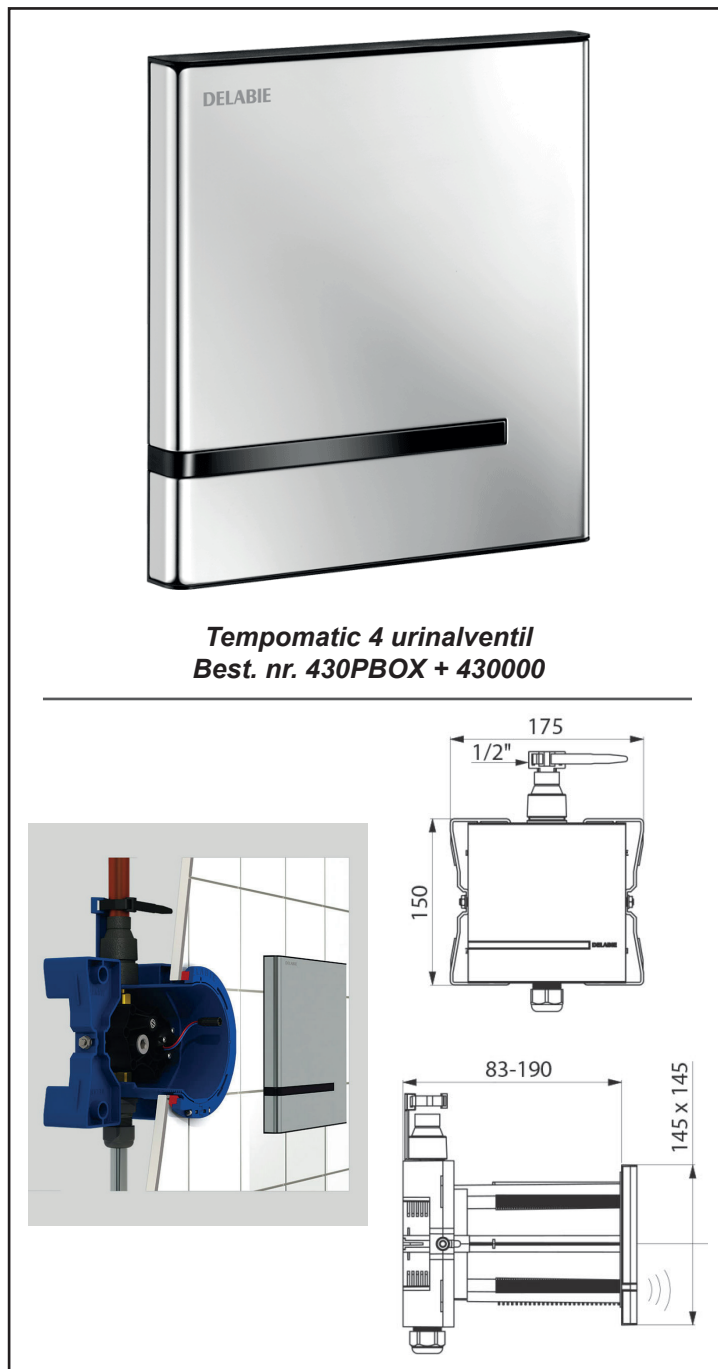

Tempomatic 4 urinalventil med installationsboks

- Elektronisk - Ingen manuel kontakt
- Nem service via forpladen - Indbygget hygiejneskyl

Produkt:

Tempomatic 4 infrarød urinalventil til strøm for indbygning i væg med installationsboks.
Kan anvendes til "rør i rør" installation.

Anvendes i installationer, hvor der kommer mange brugere, i "hårde miljøer", offentlige toiletter og lign.

Installation:

Monteres i væg med indbygningsboks.
Indbygningsdybde minimum 83 mm.

Specifikationer:

Stophane, filter, flowjustering og magnetventil er integreret i boksen og kan tilgås via frontpladen.
Frontplade 145 x 145 mm udført i rustfrit stål med satin-finish.

Indbygget hygiejneskyl 24 timer efter sidste brug.
Dette kan justeres til 12 timer eller "off" - fravælges.

Tempomatic 4 urinal - Poleret stål.
Best. nr. 430SBOX + 430010

Produktet kan også leveres til batteri
- se separat datablad.

Tempomatic 4 urinalventil
Best. nr. 430PBOX + 430000