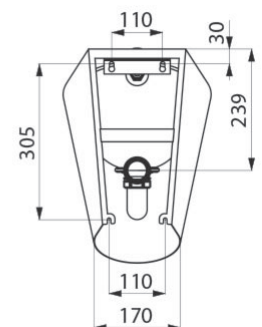

Urinalen er udført i ét stykke med afrundede kanter der reducerer risikoen for bakterier og letter rengøringen.

Nem montering ved hjælp af monteringsramme. Fikseringselementer medleveres.

Vandtilslutning ovenfra. Leveres med 1 1/2" P-vandlås.

Urinalen må ikke rengøres med slibende og/eller ætsende rengøringsmidler.

CE mærket / Europæisk standard EN 13407 for 2 liter skyl.

Specifikationer:

Højde:	420 mm
Længde:	280 mm
Bredde:	290 mm
Tykkelse:	1,2 mm
Vægt:	3,5 kg