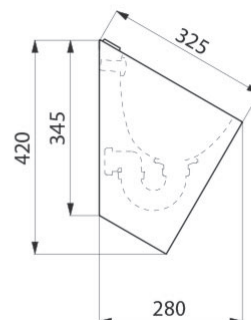

Urinalen er udført i ét stykke med afrundede kanter der reducerer risikoen for bakterier og letter rengøringen.

Nem montering ved hjælp af monteringsramme. Fikseringselementer medleveres.

Vandtilslutning ovenfra. Leveres med 1 1/2" P-vandlås.

Urinalen må ikke rengøres med slibende og/eller ætsende rengøringsmidler.

CE mærket / Europæisk standard EN 13407 for 2 liter skyl.

Specifikationer:

Højde:	420 mm
Længde:	280 mm
Bredde:	290 mm
Tykkelse:	1,2 mm
Vægt:	3,5 kg