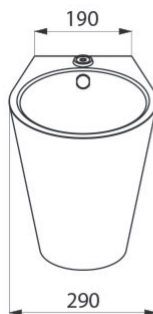

Urinalen er udført i ét stykke med afrundede kanter der reducerer risikoen for bakterier og letter rengøringen.

Nem montering ved hjælp af monteringsramme. Fikseringselementer medleveres.

Vandtilslutning ovenfra. Leveres med 1 1/2" P-vandlås.

Urinalen må ikke rengøres med slibende og/eller ætsende rengøringsmidler.

CE mærket / Europæisk standard EN 13407 for 2 liter skyl.

Specifikationer:

Højde:	420 mm
Længde:	280 mm
Bredde:	290 mm
Tykkelse:	1,2 mm
Vægt:	3,5 kg