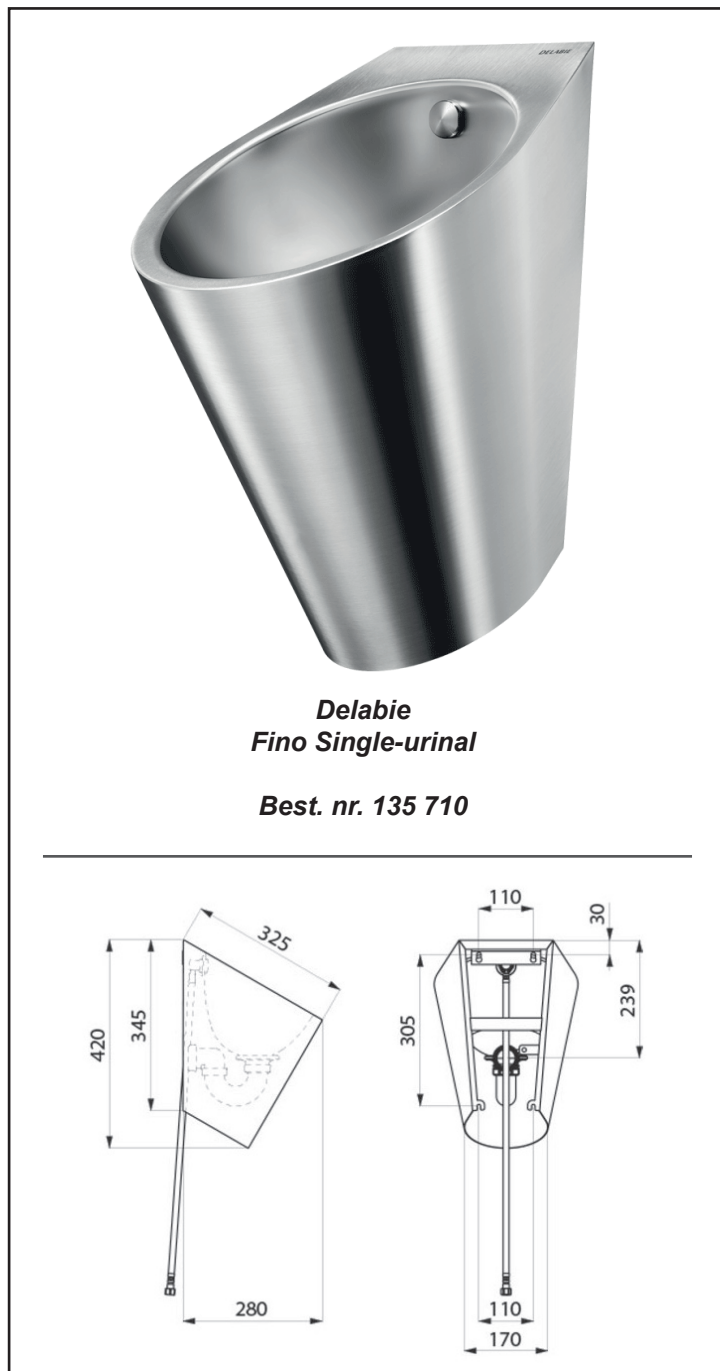

Fino single-urinal i rustfrit stål for vægmontering

- Velegnet til steder med mange brugere
- Anti bakteriel overflade - slidstærk - udført i rustfrit stål

Produkt:

Fino vægmonteret single-urinal i poleret satin finish. Kompatibel med alle standard rammeløsninger på markedet.

Specifikationer:

Vægt: 3,5 kg.

Mål: Bredde 290 x Dybde 280 x Højde 420 mm.

Materiale: 1,2 mm AISI 304.

Installation:

For vægmontering.

Vandtilslutning: bagfra.

Afløb: 1 1/2" P-vandlås.

Best. nr. 135 710

Fino vægurinal - Tilslutning ovenfra.

Best. nr. 135 110 - Se separat datablad

Delabie
Fino Single-urinal

Best. nr. 135 710