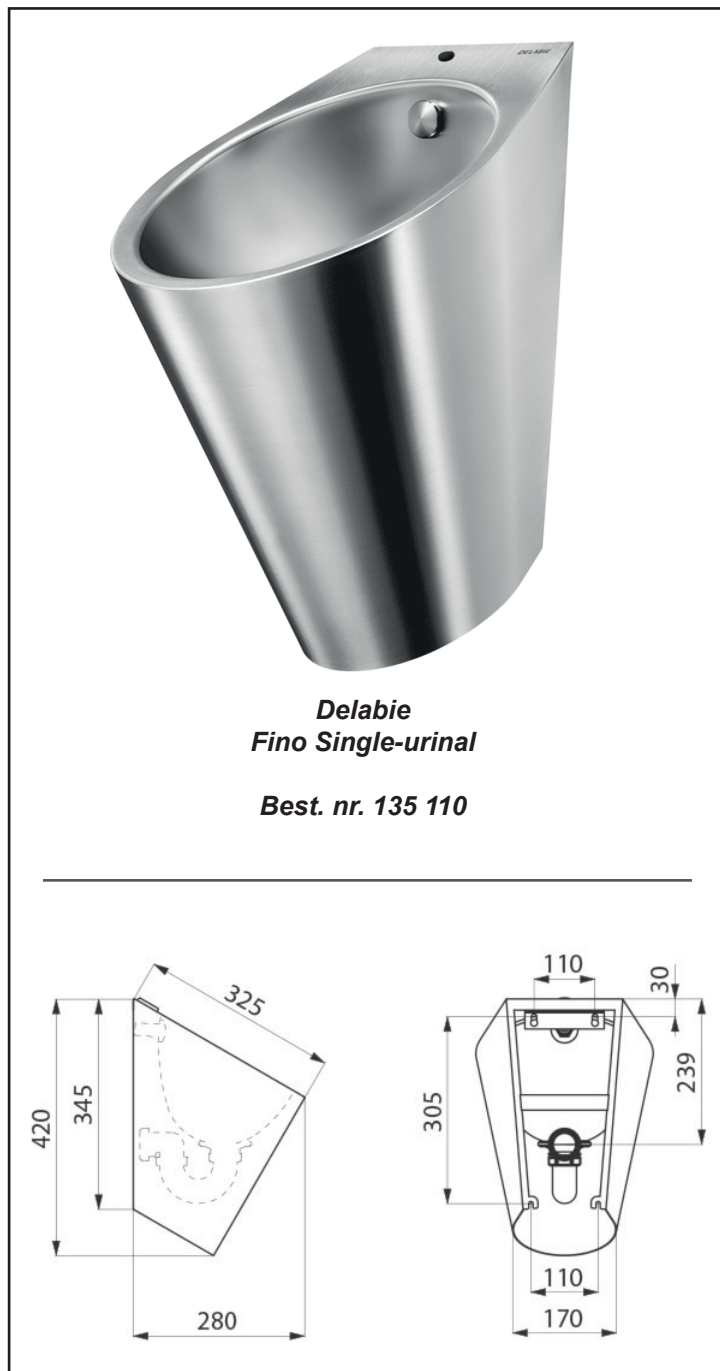

Fino single-urinal i rustfrit stål for vægmontering

- Velegnet til steder med mange brugere
- Anti bakteriel overflade - slidstærk - udført i rustfrit stål

Produkt:

Fino vægmonteret single-urinal i poleret satin finish. Kompatibel med alle standard rammeløsninger på markedet.

Anvendes i installationer, hvor der kommer mange brugere, i "hårde miljøer", offentlige toiletter og lign.

Udført i vandalsikkert, slidstærkt og holdbart materiale (rustfrit stål AISI 304).

Overflade: Poleret satin-finish.

Specifikationer:

Vægt: 3,5 kg.

Mål: Bredde 290 x Dybde 280 x Højde 420 mm.

Materiale: 1,2 mm AISI 304.

Installation:

For vægmontering.

Vandtilslutning: ovenfra.

Afløb: 1 1/2" P-vandlås.

Rengøring/vedligeholdelse:

Urinalen må **ikke** rengøres med slibende og/eller ætsende rengøringsmidler.

Generelt:

Forbehold for specifikationsændringer og trykfejl.

Modelprogram:

Fino vægurinal - Tilslutning ovenfra.

Best. nr. 135 110

Fino vægurinal - Tilslutning bagfra.

Best. nr. 135 710 - Se separat datablad

Delabie
Fino Single-urinal

Best. nr. 135 110