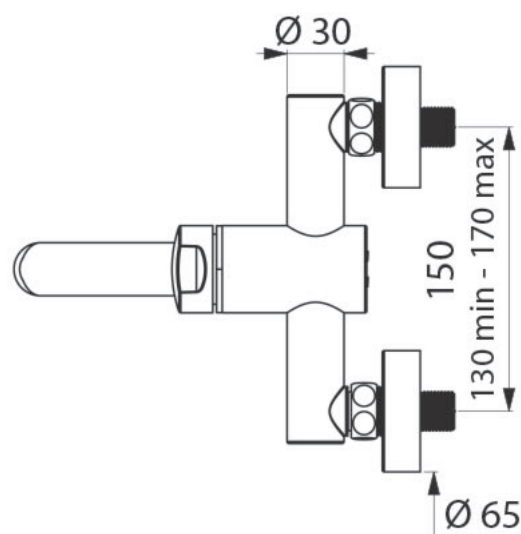

Tempomix 3 brusebatteri til frembygning

Rengøring m.v.:

Tåler alm. rengøringsmidler til normal rengøring.
Der må ikke anvendes ætsende eller slibende midler eller andre kemikalier.

Garanti:

Der ydes 12 måneders garanti fra installationsdato for materiale- og produktionsfejl.

Teknisk support:

Kontakt vores tekniske afdeling for spørgsmål om anvendelse, installation, drift og dimensionering.

Tryk:

Minimum dynamisktryk: 1,0 bar
Maksimums driftstryk: 5,0 bar

Vandmængde:

Ca. 3 liter pr. minut ved 3 bar.
Kan justeres fra 1,5 - 6 liter pr. minut.

Generelt:

Forbehold for specifikationsændringer og trykfejl.
Der henvises iøvrigt til installationsvejledning samt produktinformation, som medfølger i forpakningen.

Af hensyn til skoldningsrisiko anbefaler vi, at fremløbstemperaturen på det varme vand ikke er højere end 55° C. Differenstrykket mellem koldt og varmt vand må ikke overstige 1 bar.

Modelprogram:

Tempomix 3 håndvaskarmatur med svingtud

Tempomix 3 håndvaskarmatur med fast udløbstud

Best.nr:

794 350

794 360

CMA
ARMATUR