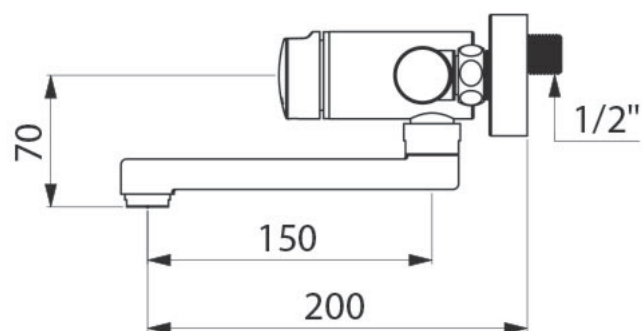

Tempomix 3 brusebatteri til frembygning

Rengøring m.v.:

Tåler alm. rengøringsmidler til normal rengøring.
Der må ikke anvendes ætsende eller slibende midler eller andre kemikalier.

Garanti:

Der ydes 12 måneders garanti fra installationsdato for materiale- og produktionsfejl.

Teknisk support:

Kontakt vores tekniske afdeling for spørgsmål om anvendelse, installation, drift og dimensionering.

Tryk:

Minimum dynamisktryk: 1,0 bar
Maksimums driftstryk: 5,0 bar

Vandmængde:

Ca. 3 liter pr. minut ved 3 bar.
Kan justeres fra 1,5 - 6 liter pr. minut.

Generelt:

Forbehold for specifikationsændringer og trykfejl.
Der henvises iøvrigt til installationsvejledning samt produktinformation, som medfølger i forpakningen.

Af hensyn til skoldningsrisiko anbefaler vi, at fremløbstemperaturen på det varme vand ikke er højere end 55° C. Differenstrykket mellem koldt og varmt vand må ikke overstige 1 bar.

Modelprogram:

Tempomix 3 håndvaskarmatur med svingtud

Tempomix 3 håndvaskarmatur med fast udløbstud

Best.nr:

794 350

794 360

CMA
ARMATUR