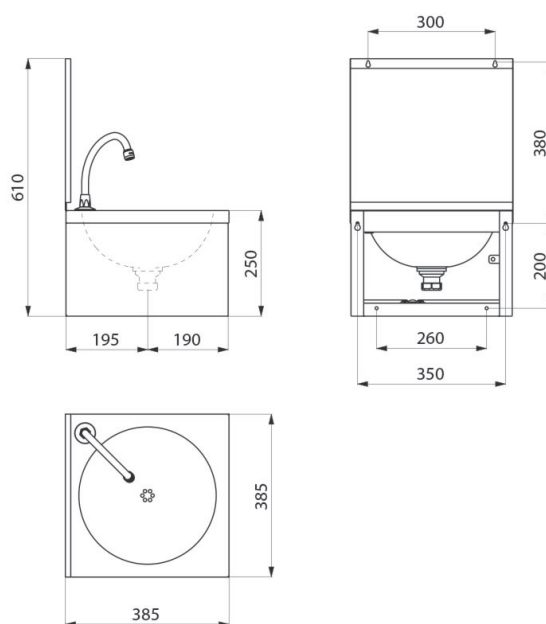

## Specifikationer:

Vægt: 4,3 kg.

Mål: Bredde 385 x Dybde 385 x Højde 610 mm.

Materiale: 0,8 mm AISI 304.

Afløb: Perforerede huller som er nem at rengøre.

Overflade: Poleret satin-finish.

## Installation:

For vægmontering.

Afløb: 1 1/4".

Tilslutning 1/2".

## Modelprogram:

SXS vaskeløsning med bagplade

**Best. nr. 182320**

SXS vaskeløsning uden bagplade

**Best. nr. 182310**

**Delabie SXS  
Vaskeløsning  
med bagplade**

**Best. nr. 182320**

**CMA**  
ARMATUR