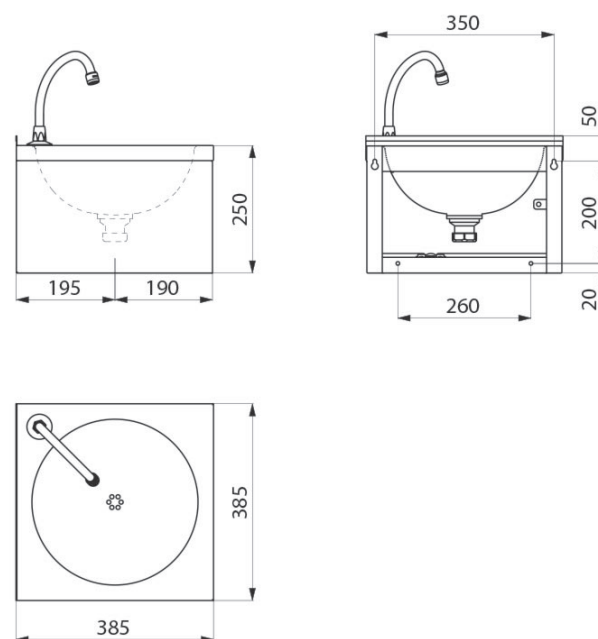

Komplet vaskeløsning

- vaskeløsning med knæbetjening og udløbstud

- nem og enkel montering

Produkt:

SXS knæbetjent håndvask-løsning i rustfrit stål til anvendelse i installationer med håndfri berøring.

Bestående af: håndvask 385 x 385 mm, udløbstud H 120 mm, Temposoft skylleventil 7 sek. og blendeventil med indbyggede kontraventiler.

Vasken betjenes ved at skubbe på forpladen med benet/knæet og vandet vil løbe i ca. 7 sek. efter, at forpladen ikke længere er aktiveret.

Specifikationer:

Vægt: 4,3 kg.

Mål: Bredde 385 x Dybde 385 x Højde 250 mm.

Materiale: 0,8 mm AISI 304.

Afløb: Perforerede huller som er nemt at rengøre.

Overflade: Poleret satin-finish.

Installation:

For vægmontering.

Afløb: 1 1/4".

Tilslutning 1/2".

Rengøring/vedligeholdelse:

Vasken må ikke rengøres med slibende midler. Strålesamleren i udløbstuden kan udtages for afkalkning.

Generelt:

Forbehold for specifikationsændringer og trykfejl.

Modelprogram:

SXS vaskeløsning uden bagplade

Best. nr. 182310

SXS vaskeløsning med bagplade

Best. nr. 182320

Delabie SXS Vaskeløsning

Best. nr. 182310

CMA
ARMATUR