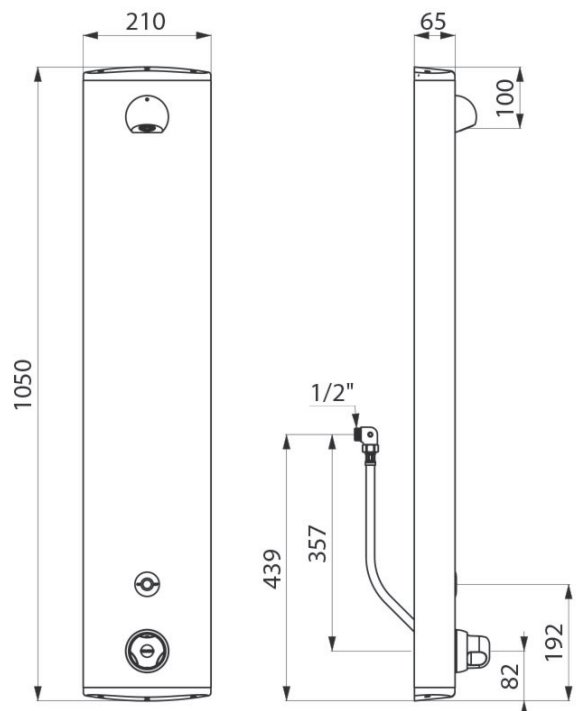

UDBUDSBESKRIVELSE

BRUSEPANEL

Ref. 792410

VVS-nr: 72 3862.404

Beskrivelse:

Securitherm vandalsikkert brusepanel på batteri med sensor og termostat samt Round hovedbruser med integreret jet dyse-system.

Brusepanelet aktiveres ved at føre hånden hen foran sensoren (0-4 cm) og lukker igen ved at føre hånden hen foran sensoren. Lukker automatisk efter 60 sek.

Det er ikke muligt at deaktivere hygiejneskyllet.

Vandforbrug ca. 6 liter pr. minut.

Til koldt og varmt vand. Vandtilgang 1/2" udv. rg. bagfra.

Dynamisk driftryk 1 - 5 bar.

Brusepanelet er udført i anodiseret aluminium og tåler alle ikke slibende og ikke ætsende rengøringsmidler.

Specifikationer:

Højde:	1050 mm
Bredde:	210 mm
Dybde:	65 mm
Skylletid:	ca. 30 sekunder
Vandmængde:	6 liter pr. min
Tilslutning:	1/2" udv. rg.
Vægt:	7,0 kg

Installation: Følg vejledningen i forpakningen.