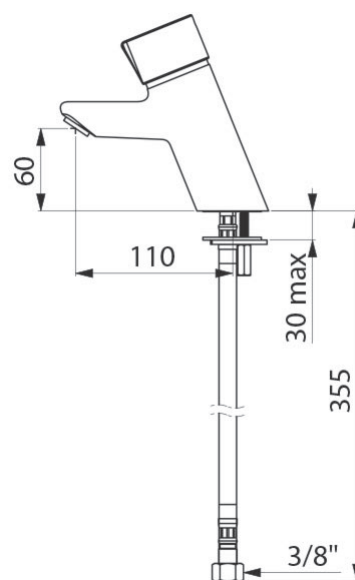

CMA
ARMATUR