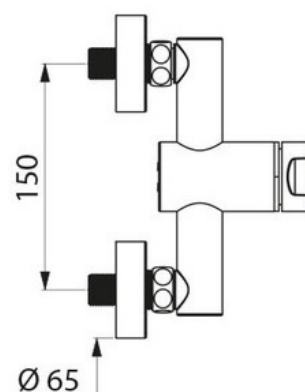

Tempo-mix 3 brusebatteri med soft-funktion

- Brugeren vælger selv mellem koldt og varmt vand

Delabie - Tempomix 3

Produkt:

Tempomix 3 er et selvlukkende et-grebs blandingsbatteri med nedadvendt studs til bruser med Soft-funktion.

Soft tryk betyder, at det er vandtrykket som automatisk åbner for gennemstrømning ved aktivering på grebet hvilket gør det nemt for både børn og ældre at betjene.

Endvidere har armaturet under grebet en temperatur-sikringring - hvor man kan begrænse iblandingen af varmt vand. Brugeren kan selv justere temperaturen mellem koldt og varmt vand.

Brusebatteriet har indbyggede kontraventiler og filtre. Der er indbygget vandmængderegulering, som kan justeres. Udskiftelig indsats.

Automatisk lukning efter ca. 30 sekunder, kan dog justeres mellem 20-30 sekunder.

Herefter kan genaktiveres efter brugerens ønske.

Anvendelse:

Tempomix 3 brusebatteriet anvendes i installationer, hvor brugeren skal have mulighed for selv at vælge temperaturen på vandet, samtidigt med at det sikres, at vandforbruget holdes på et minimum.

Ideel til skoler, sportshaller, svømmehaller, campingpladser, institutioner samt industrielle badeanlæg.

Montering af tempomix:

Vi anbefaler at koblingsdåserne afsættes ca. 1,10 - 1,15 meter over færdigt gulvniveau.

Specifikationer:

Blandingsbatteriet er fremstillet af messing og overflade forchromet. Indsats er udført i korrosionsbestandig kunststofmateriale.

DELABIE

CMA
ARMATUR