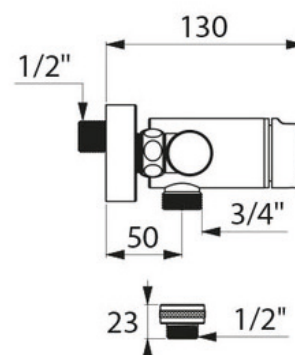

Tempo-mix 3 brusebatteri med soft-funktion

- Brugeren vælger selv mellem koldt og varmt vand

Delabie - Tempomix 3

Produkt:

Tempomix 3 er et selvlukkende et-grebs blandingsbatteri med nedadvendt studs til bruser med Soft-funktion.

Soft tryk betyder, at det er vandtrykket som automatisk åbner for gennemstrømning ved aktivering på grebet hvilket gør det nemt for både børn og ældre at betjene.

Endvidere har armaturet under grebet en temperatur-sikringring - hvor man kan begrænse iblandingen af varmt vand. Brugeren kan selv justere temperaturen mellem koldt og varmt vand.

Brusebatteriet har indbyggede kontraventiler og filtre. Der er indbygget vandmængderegulering, som kan justeres. Udskiftelig indsats.

Automatisk lukning efter ca. 30 sekunder, kan dog justeres mellem 20-30 sekunder.

Herefter kan genaktiveres efter brugerens ønske.

Anvendelse:

Tempomix 3 brusebatteriet anvendes i installationer, hvor brugeren skal have mulighed for selv at vælge temperaturen på vandet, samtidigt med at det sikres, at vandforbruget holdes på et minimum.

Ideel til skoler, sportshaller, svømmehaller, campingpladser, institutioner samt industrielle badeanlæg.

Montering af tempomix:

Vi anbefaler at koblingsdåserne afsættes ca. 1,10 - 1,15 meter over færdigt gulvniveau.

Specifikationer:

Blandingsbatteriet er fremstillet af messing og overflade forchromet. Indsats er udført i korrosionsbestandig kunststofmateriale.

DELABIE

CMA
ARMATUR