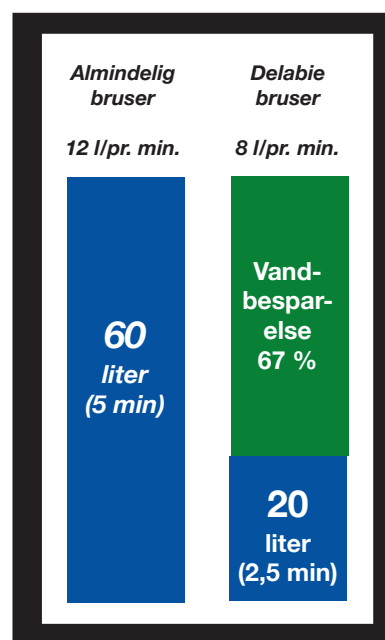

Af hensyn til skoldningsrisiko anbefaler vi, at fremløbstemperaturen på det varme vand ikke er højere end 55° C. Differenstrykket mellem koldt og varmt vand må ikke overstige 1 bar.

**SPAR OP TIL 67%
PÅ VANDFORBRUGET!!!**

Med en traditionel bruser forbruges ca. 60 liter vand på et bad.

Med et Tempo-mix brusearmatur reduceres vandforbruget til ca. 20 liter.

Altså en vandbesparelse på over 60%

**TEMPOMIX 3
MED 3-DOBBELT SPAREFUNKTION
TID - TEMPERATUR - VANDMÆNGDE**