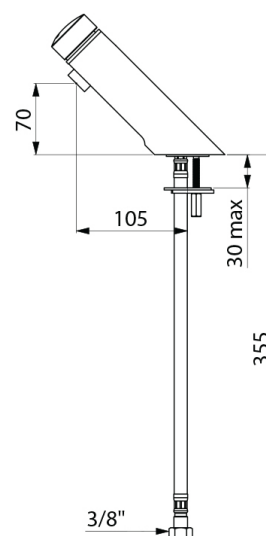

- Regulering af temperaturen direkte på grebet
- Soft-tryk nem betjening for børn og ældre - Aut. lukning efter ca. 7 sek.

Produkt:

Tempo-Mix 3 et-grebsblandingsbatteri med soft-tryk funktion til både koldt og varmt vand, med flexslanger 3/8" omløber og overgange med kontraventiler.

Temperatur regulering direkte på grebet. Armaturet er selvlukkende og har en skylletid på ca. 7 sekunder. Kan reguleres mellem 3 - 10 sekunder. Sparer vand og energi (op til 50%) samtidig med, at der kun skal bruges et tryk på 2 kg mod normalt 6 - 7 kg, hvilket gør det meget let at betjene armaturet for børn og ældre.

Anvendelse:

Tempo-Mix 3 armaturet anvendes i installationer, hvor vandforbruget skal holdes på et minimum. Ideel til skoler, sportshaller, svømmehaller, campingpladser, institutioner, kontorer, plejeboliger m.v.

Specifikationer:

Ventilen er fremstillet af messing og overflade forchromet. Tåler alle ikke slibende rengøringsmidler.

Kapacitet:

Dynamisk driftryk: 1 - 5 bar

Vandforbrug:

3 liter pr. minut ved 3 bars tryk.
Kan reguleres mellem 1,5 - 6 liter/minut.

Generelt:

Forbehold for specifikationsændringer og trykfejl. Af hensyn til skoldningsrisiko anbefaler vi, at fremløbstemperaturen på det varme vand ikke er højere end 50 - 55° C.

Differenstrykket mellem koldt og varmt vand må ikke overstige 1 bar.

Tempomix 3 med Soft-tryk funktion
Best. nr: 794 100 - VVS-nr: 72 3851.904

CMA
ARMATUR