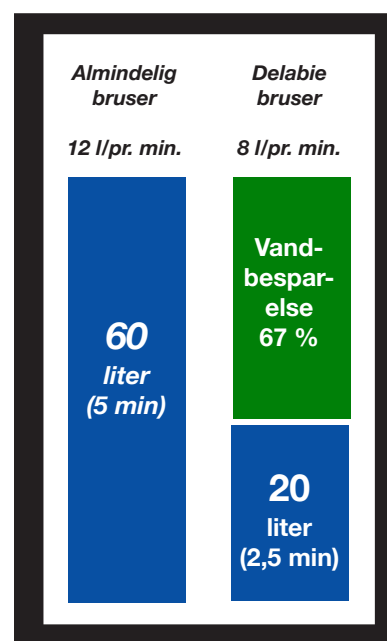

Af hensyn til skoldningsrisiko anbefaler vi, at fremløbstemperaturen på det varme vand ikke er højere end 55° C. Differenstrykket mellem koldt og varmt vand må ikke overstige 1 bar.

**SPAR OP TIL 67%
PÅ VANDFORBRUGET!!!**

Med en traditionel bruser forbruges ca. 60 liter vand på et bad.

Med et Tempo-mix brusearmatur reduceres vandforbruget til ca. 20 liter.

Altså en vandbesparelse på over 60%

**TEMPOMIX 3
MED 3-DOBBELT SPAREFUNKTION
TID - TEMPERATUR - VANDMÆNGDE**