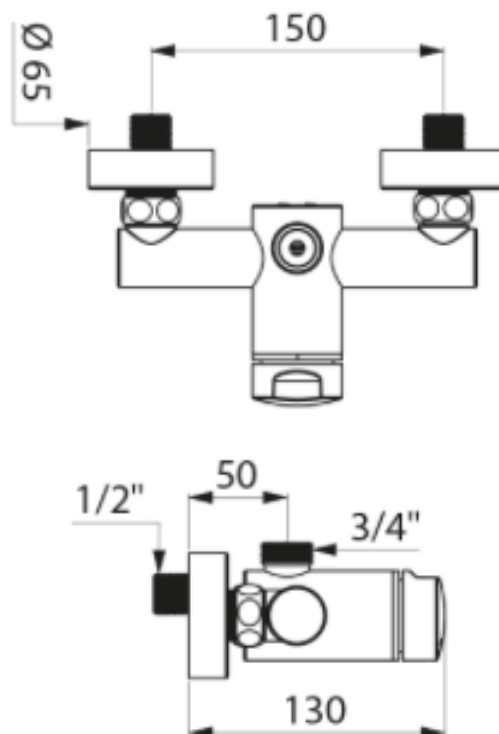

Tempo-mix 3 brusebatteri med soft-funktion

- Brugeren vælger selv mellem koldt og varmt vand

Delabie - Tempomix 3

Produkt:

Tempomix 3 er et selvlukkende et-grebs blandingsbatteri til bruser med Soft-funktion.

Soft tryk betyder, at det er vandtrykket som automatisk åbner for gennemstrømning ved aktivering på grebet hvilket gør det nemt for både børn og ældre at betjene.

Endvidere har armaturet under grebet en temperatursikringring - hvor man kan begrænse iblandingen af varmt vand. Brugeren kan selv justere temperaturen mellem koldt og varmt vand.

Brusebatteriet har indbyggede kontraventiler og filtre. Der er indbygget vandmængderegulering, som kan justeres. Udskiftelig indsats.

Automatisk lukning efter ca. 30 sekunder, kan dog justeres mellem 20-30 sekunder. Herefter kan genaktiveres efter brugerens ønske.

Anvendelse:

Tempomix 3 brusebatteriet anvendes i installationer, hvor brugeren skal have mulighed for selv at vælge temperaturen på vandet, samtidigt med at det sikres, at vandforbruget holdes på et minimum.

Ideel til skoler, sportshaller, svømmehaller, campingpladser, institutioner samt industrielle badeanlæg.

Montering af tempomix:

Vi anbefaler at koblingsdåserne afsættes ca. 1,10 - 1,15 meter over færdigt gulvniveau.

Specifikationer:

Blandingsbatteriet er fremstillet af messing og overflade forchromet. Indsats er udført i korrosionsbestandig kunststofmateriale.

DELABIE

CMA
ARMATUR