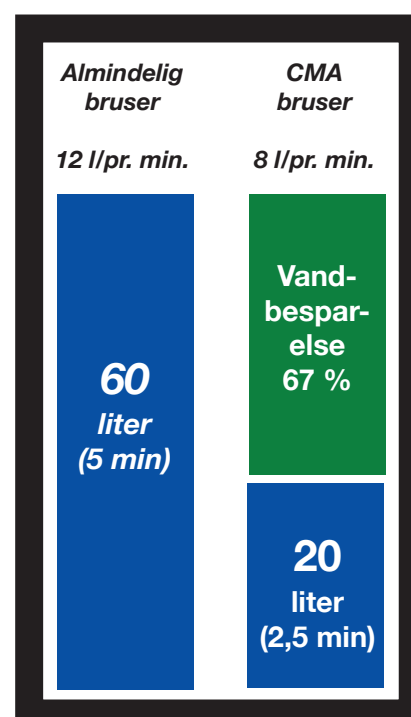

Anbefalet monteringshøjde:

Brusepanelets vægmonteringbeslag monteres i en højde på 2130 mm over færdigt gulv. Herved vil ståhøjden under bruseren blive 2000 mm (2 meter.)

Ønskes anden ståhøjde under bruseren reguleres monteringshøjden målt fra gulv i forhold til de 2130 mm.

Distribution:

Gennem lokal VVS-grossist.

Rengøring m.v.:

Brusepanelet kan tåle almindelige rengørings/afkalkningsmidler til normal rengøring, fortyndet efter fabrikantens forskrifter.

Der må **ikke** anvendes ætsende og/eller slibende rengøringsmidler eller andre kemikalier.

Teknisk:

Batterier: ALKALINE 1,5 volt AA (4 stk.)
ALKALINE batteriernes levetid vil normalt være 2-5 år, men det anbefales at skifte efter fast frekvens f.eks. hvert tredje år. Bortskaffelse af batterier må IKKE ske i almindeligt affald, men skal ske til genbrugsordning. Panelet leveres med Egro Perfect brusehoved samt CMA brusearm.

Generelt:

Differenstrykket mellem koldt og varmt vand må ikke overstige 1 bar.
Dynamisk driftryk: 1 - 5 bar.

Vandforbrug 8 liter/minut kan leveres med 6 eller 12 liter/minut vandbegrænser.

Max. varmtvandstemperatur til termostat 75° C.

Forbehold for specifikationsændringer og trykfejl.

SPAR OP TIL 67% PÅ VANDFORBRUGET!!!

Med en traditionel bruser forbruges ca. 60 liter vand på et bad.

Med et CMA Securiterm brusepanel med termostat reduceres vandforbruget til ca. 20 liter.

Altså en vandbesparelse på over 60%

**Nem installation
kun 3 skruer i væggen !**