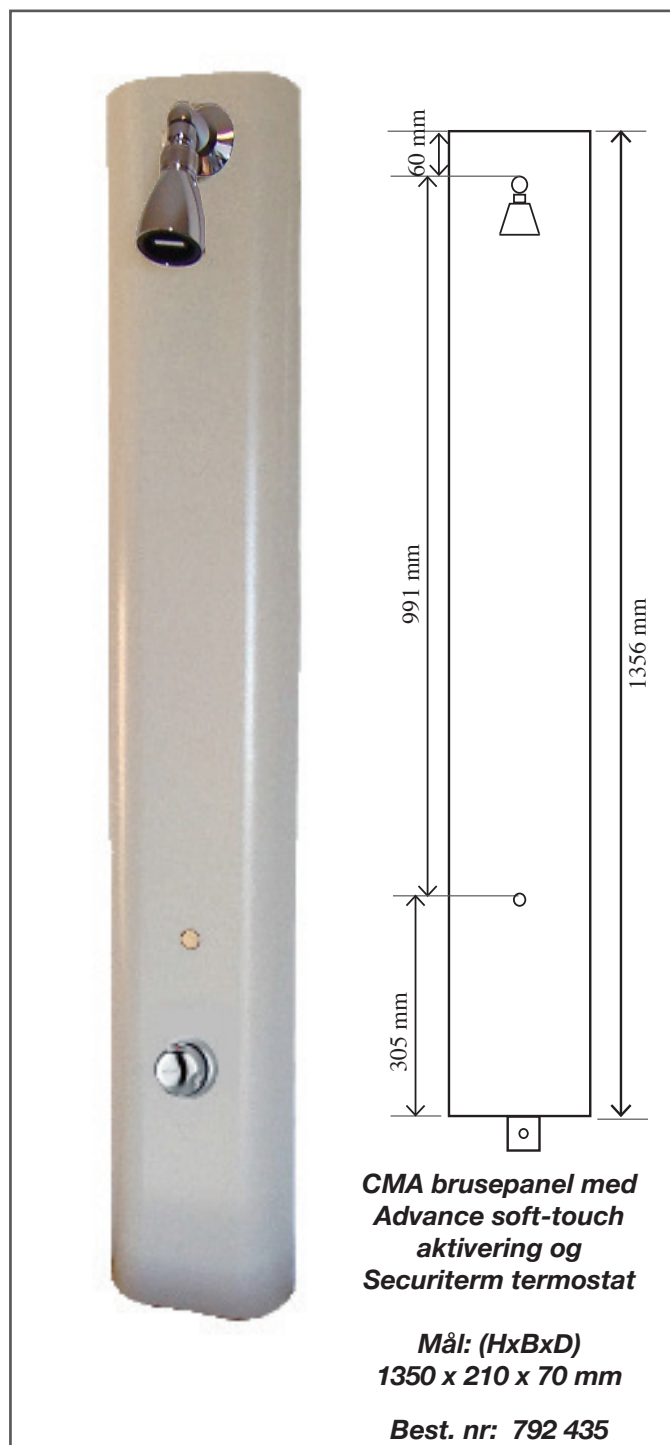

CMA brusepanel med Advance soft-touch aktivering og Securiterm termostat

CMA Brusepanel - 792 435

Produkt:

CMA vandalsikkert specialpanel i grå-hvid pulverlakeret aluminium med soft-touch aktivering og indbygget et-grebs termostat (34-40°C) forudindstillet til 38°C.

Elektronisk aktivering via vandtæt styremodul på batteri med 4 stk ALKALINE 1,5 volt AA batterier.

Brugeren aktiverer systemet via et let tryk, hvorefter vandet vil løbe den tid, elektronikken er indstillet til. Standardindstillingen er 30 sek. med hygiejneskyl, dvs. at bruseren skyller i 30 sek., såfremt den ikke har været aktiveret/anvendt indenfor 24 timer.

Der er mulighed for at programmere systemet i 16 forskellige indstillinger. Skylletid fra 5 - 180 sekunder med mulighed for automatisk hygiejneskyl.

Endvidere er det muligt at tilkoble styremodul til centralstyring f.eks centralskyl via nøgleboks.

Vandtilgang ovenfra eller bagfra.

Panelet leveres med Egro Perfect brusehoved samt CMA brusearm.
(Levering af andet brusehoved er også muligt).

Anvendelse:

CMA specialpanel anvendes i installationer, hvor brugeren skal have mulighed for selv at vælge temperaturen på vandet, samtidig med at det sikres, at vandforbruget holdes på et minimum via tidsstyringen.

Ideel til bruseanlæg på skoler, sportshaller, svømmehaller, campingpladser, institutioner, sikringsinstitutioner samt industrielle badeanlæg.

CMA
ARMATUR