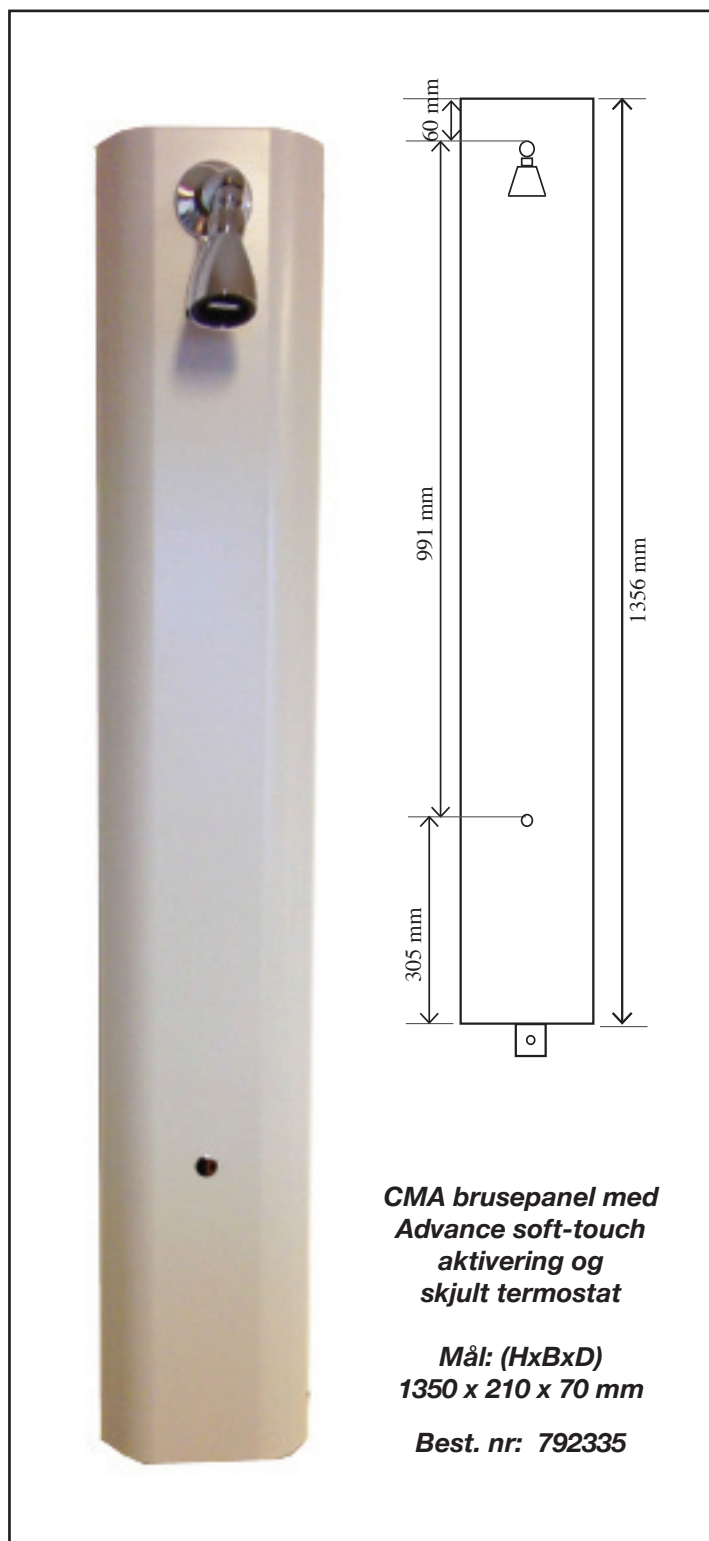

CMA Advance brusepanel med soft-touch aktivering og skjult termostat

CMA brusepanel 792 335

Produkt:

CMA vandalsikkert brusepanel i hvid lakeret aluminium med skjult termostat og soft-touch aktivering. Batteristyret. (kan ombygges til 230/6 volt).

Brusepanelet aktiveres via et let tryk, hvorefter vandet vil løbe den tid, elektronikken er indstillet til. Standardindstillingen er 30 sek. med hygiejneskyl, dvs. at brusepanelet skyller i 30 sekunder, såfremt det ikke har været aktiveret/anvendt indenfor 24 timer. Genaktivering kan ske når cyklustiden er forløbet.

Der er mulighed for at programmere systemet i 16 forskellige indstillinger. Skylletid fra 5 - 180 sekunder med mulighed for automatisk hygiejneskyl.

Endvidere er det muligt at tilkoble styremodul til centralstyring f.eks centralskyl via nøgleboks.

Vandtilgang ovenfra eller bagfra.

Panelet leveres med Egro Perfect brusehoved samt CMA brusearm.
(Levering af andet brusehoved er også muligt).

Anvendelse:

CMA advance brusepanel anvendes i installationer, hvor man ønsker at vandforbruget holdes på et minimum via tidsstyringen.

Ideel til bruseanlæg på skoler, sportshaller, svømmehaller, campingpladser, institutioner samt industrielle badeanlæg.

Trykfaldskurve: