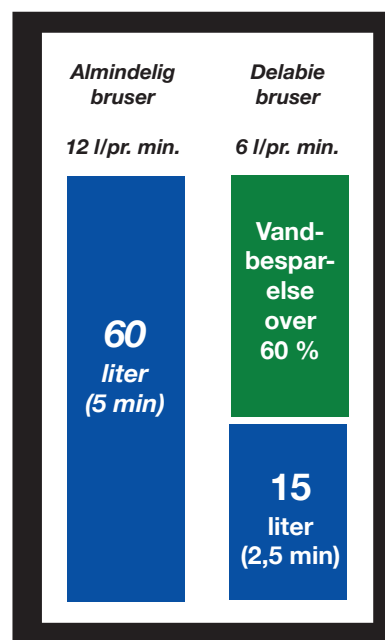

Anbefalet monteringshøjde:

Brusepanelets vægmonteringbeslag monteres i en højde på 2130 mm over færdigt gulv. Herved vil ståhøjden under bruseren blive 2000 mm (2 mtr.)

Ønskes anden ståhøjde under bruseren reguleres monteringshøjden målt fra gulv i forhold til de 2130 mm.

Distribution:

Gennem lokal VVS-grossist.

Rengøring m.v.:

Brusepanelet kan tåle almindelige rengørings/afkalkningsmidler til normal rengøring, fortyndet efter fabrikantens forskrifter.

Der må **ikke** anvendes ætsende og/eller slibende rengøringsmidler eller andre kemikalier.

Teknisk:

Batterier: ALKALINE 1,5 volt AA (4 stk.)
ALKALINE batteriernes levetid vil normalt være 2-5 år, men det anbefales at skifte efter fast frekvens f.eks. hvert tredje år. Bortskaffelse af batterier må IKKE ske i almindeligt affald, men skal ske til genbrugsordning. Panelet leveres med Egro Perfect brusehoved samt CMA brusearm.

Generelt:

Differenstrykket mellem koldt og varmt vand må ikke overstige 1 bar.
Dynamisk driftryk: 1 - 5 bar.

Vandforbrug 8 liter/minut kan leveres med 6 eller 12 liter/minut vandbegrænser.

Max. varmtvandstemperatur til termostat 80° C.

Forbehold for specifikationsændringer og trykfejl.

SPAR OP TIL 67% PÅ VANDFORBRUGET!!!

Med en traditionel bruser forbruges ca. 60 liter vand på et bad.

Med et CMA specialpanel reduceres vandforbruget til ca. 20 liter.

Altså en vandbesparelse på over 60%

**Nem installation
kun 3 skruer i væggen !**