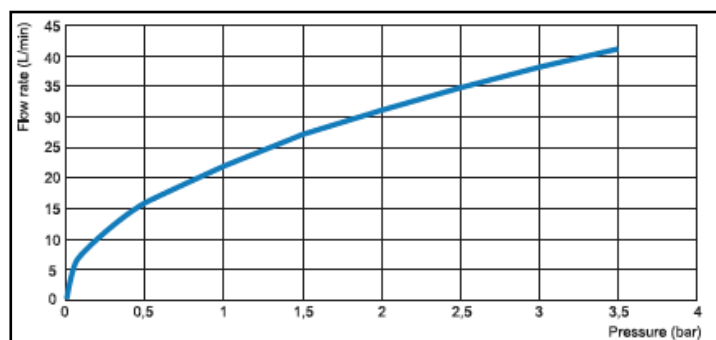

Vandtilgang ovenfra eller bagfra.

Panelet leveres med Egro Perfect brusehoved samt CMA brusearm.  
(Levering af andet brusehoved er også muligt).

## Trykfaldskurve: