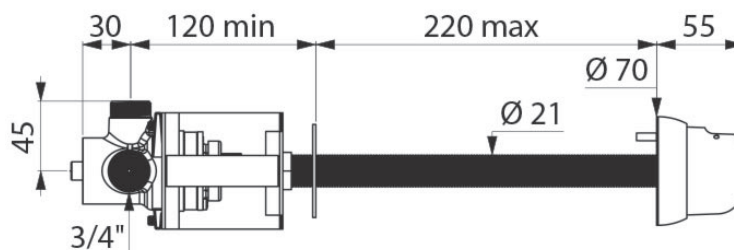

Tempomix til bruser med hovedbruser for væg-gennemføring

**Tempomix til bruser med hovedbruser
for væg-gennemføring**

Best. nr: 796 209 V2

Produkt:

Tempomix bruseventil med hovedbruser for væg-gennemføring til koldt og varmt vand.

Brusearmaturet er selvlukkende med en skylletid på ca. 30 sekunder. Brugeren kan selv justere vand-temperaturen mellem koldt og varmt vand.

Kan genaktiveres efter brugerens ønske.

Max. vægtykkelse for ventil - 220 mm.

Max. vægtykkelse for udløbstud - 230 mm.

- Automatisk lukning efter ca. 30 sekunder
- Indbygget vandmængdereguleringsfunktion
- Justerbart temperatur sikkerhedsstop
- Indbyggede kontraventiler og filtre
- Udskiftelig ventil-indsats

Kapacitet:

Vandforbrug 6 liter pr. minut ved 3 bar.

Dynamisk drifttryk: 1 - 5 bar.

Specifikationer:

Tempomix ventilen er fremstillet af messing med forkromet overflade. Indsats er udført i korrosionsbestandig kunststofmateriale.