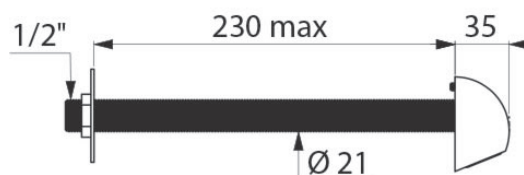

Tempomix til bruser med hovedbruser for væg-gennemføring

**Tempomix til bruser med hovedbruser
for væg-gennemføring**

Best. nr: 796 209 V2

Produkt:

Tempomix bruseventil med hovedbruser for væg-gennemføring til koldt og varmt vand.

Brusearmaturet er selvlukkende med en skylletid på ca. 30 sekunder. Brugeren kan selv justere vand-temperaturen mellem koldt og varmt vand.

Kan genaktiveres efter brugerens ønske.

Max. vægtykkelse for ventil - 220 mm.