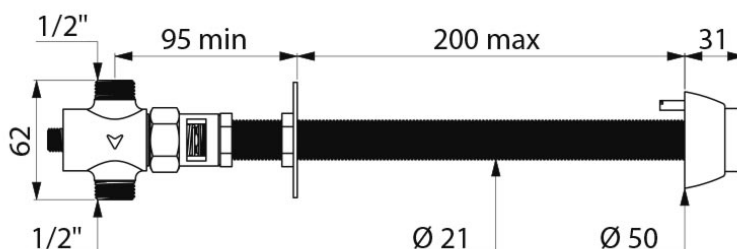

Tempostop urinalventil til væg-gennemføring

Tempostop urinal-ventil
til væg-gennemføring

Best. nr: 777200

Produkt:

Tempostop urinalventil til væg-gennemføring. Ventilen er selvlukkende og har automatisk lukning efter 3 sekunder. Kan genaktiveres efter brugerens ønske.

Max. vægtykkelse for ventil - 200 mm.

- Automatisk lukning efter ca. 3 sekunder
- Indbygget vandmængdereguleringsfunktion
- Udskiftelig ventil-indsats

Kapacitet:

Vandforbrug 0,15 liter pr. sekund ved 3 bar

Dynamisk driftryk: 1 - 5 bar.

Specifikationer:

Urinalventilen er fremstillet af messing med forkromet overflade. Indsats er udført i korrosionsbestandig kunststofmateriale.

Rengøring:

Tåler alle ikke slibende rengøringsmidler.