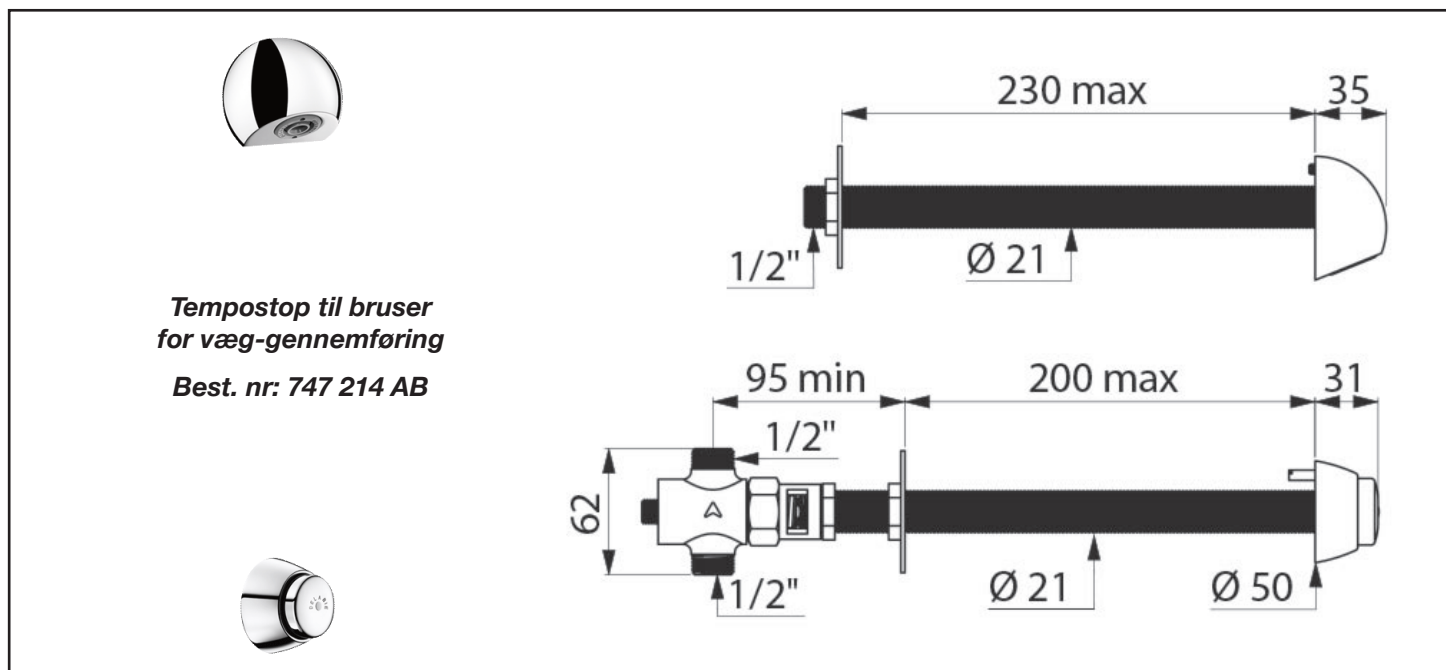

Tempostop til bruser med hovedbruser for væg-gennemføring

Produkt:

Tempostop bruseventil med hovedbruser for væg-gennemføring til koldt eller forblandet vand.

Ventilen er udstyret med AB funktion hvilket betyder at vandet først vil løbe når trykknappen slippes. Skylletid: 15 sekunder.

Kan genaktiveres efter brugerens ønske.

Max. vægtykkelse for ventil - 200 mm.

Max. vægtykkelse for udløbstud - 230 mm.

- **Automatisk lukning efter ca. 15 sekunder**
- **Indbygget vandmængdereguleringsfunktion**
- **Udskiftelig ventil-indsats**

Kapacitet:

Vandforbrug 6 liter pr. minut ved 3 bar.

Dynamisk driftryk: 1 - 5 bar.

Specifikationer:

Tempostop ventilen er fremstillet af messing med forkromet overflade. Indsats er udført i korrosionsbestandig kunststofmateriale.