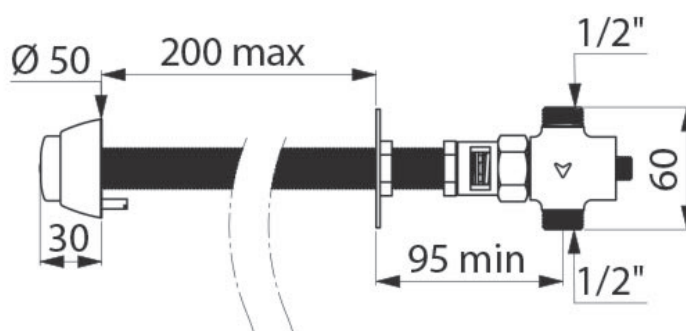

Tempostop til håndvask for væg-gennemføring

Tempostop til håndvask for væg-gennemføring

Best. nr: 747122 L + 741203

Produkt:

Tempostop ventil til håndvask for væg-gennemføring til koldt eller forblandet vand.

Ventilen er udstyret med AB funktion hvilket betyder at vandet først vil løbe når trykknappen slippes. Skylletid: 7 sekunder.

Kan genaktiveres efter brugerens ønske.

Max. vægtykkelse for ventil - 200 mm.

- Automatisk lukning efter ca. 7 sekunder
- Indbygget vandmængdereguleringsfunktion
- Udskiftelig ventil-indsats

Kapacitet:

Vandforbrug forudindstillet til 3 liter pr. minut. Dette kan justeres mellem 1,5 - 6 l/pr. minut v/3 bar. Dynamisk drifttryk: 1 - 5 bar.