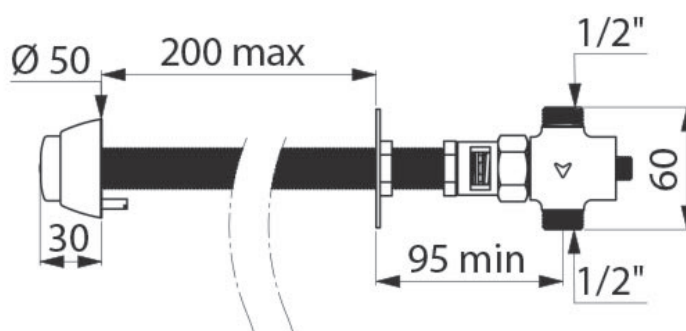

# Tempostop til bruser for væg-gennemføring

## Tempostop til håndvask for væg-gennemføring

Best. nr: 747122 + 741203

### Produkt:

Tempostop ventil til bruser for væg-gennemføring til koldt eller forblandet vand.

Ventilen er udstyret med AB funktion hvilket betyder at vandet først vil løbe når trykknappen slippes. Skylletid: 15 sekunder.