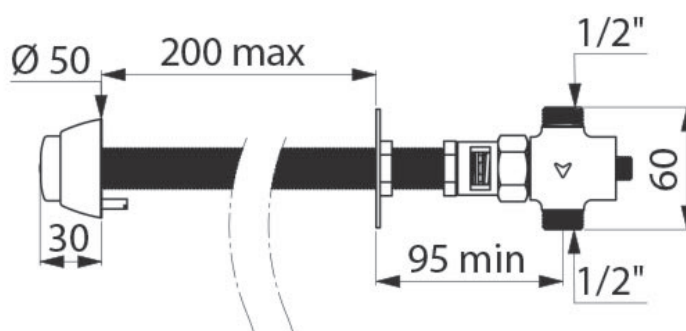

# Tempostop for væg-gennemføring

## Tempostop for væg-gennemføring

Best. nr: 747122 + 741203