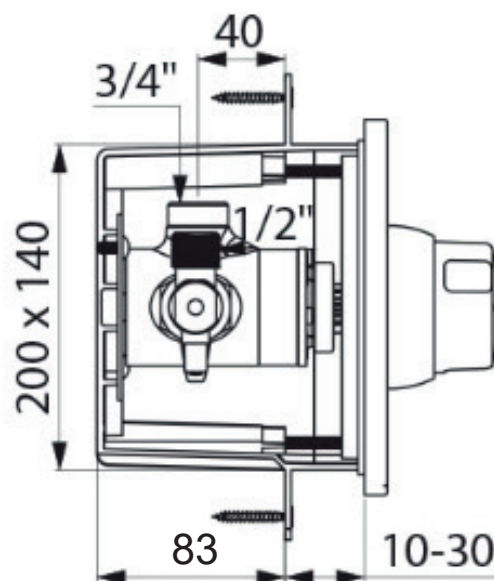

Securitherm installationsbox med infrarød sensor på batteri
Best. nr: 792 452 BOX

DELABIE

CMA
ARMATUR

Securitherm med installationsbox

Specifikationer:

Forplade i poleret rustfrit stål. B 220 x H 195 mm.
Box (indbygningsdel): D 83 x B 200 x H 140 mm
Flangemål: B 259 x H 200 mm
Udsparringsmål: D 85 x B 205 x H 145 mm