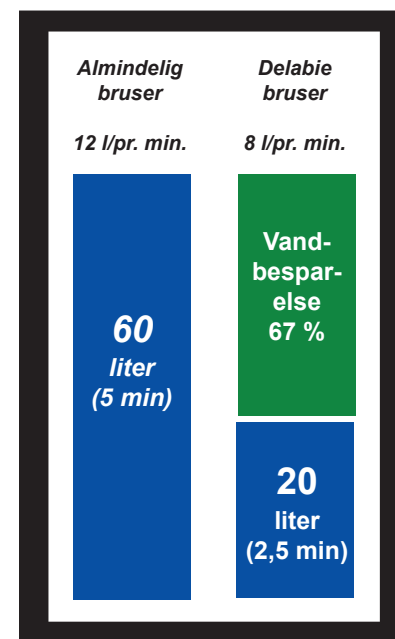

Skrå tud - 30° C. Ø 30 mm med 1/2" rg. L 125 mm.
Lille fast tud Ø 48 mm med 1/2" rg. L 75 mm.

**SPAR OP TIL 67%
PÅ VANDFORBRUGET!!!**

Med en traditionel bruser forbruges ca. 60 liter vand på et bad.

Med et Tempo-mix brusearmatur reduceres vandforbruget til ca. 20 liter.

Altså en vandbesparelse på over 60%

**Securitherm
MED 3-DOBBELT SPAREFUNKTION
TID - TEMPERATUR - VANDMÆNGDE**

Best.nr:

792 452 BOX

VVS-Nr:

712 000 CF

736094.004

709 000 CF