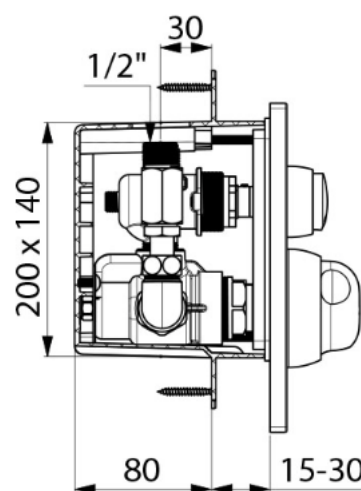

- Brugeren vælger selv mellem koldt og varmt vand
- Lukker automatisk efter ca. 30 sekunder

Produkt:

Securitherm termostatstyret armatur med Tempo-soft selvlukkeventil til indbygning i væg med installationsbox og konisk ligatursikringsring omkring temperaturgreb. Indbygget drænfunktion. Robust udførelse, flot design og sikker i drift. Beregnet for Pex rør i rør system, for tilslutning af koldt og varmt vand.

Armaturet aktiveres med et let tryk på Tempo-soft ventilen og løber i ca. 30 sekunder, hvorefter den lukker automatisk.

1. **Skylletid:** Skylletid ca. 30 sek.
   Temperatur: Indstillelig mellem 32° - 40° C.
   Forudindstillet temperatur 38° C.

Forplade i poleret rustfrit stål. B 220 x H 195 mm.
Box (indbygningsdel): D 83 x B 200 x H 140 mm
Flangemål: B 259 x H 200 mm
Udsparringsmål: D 85 x B 205 x H 145 mm

Bemærk: Rørtilslutning i boxen foregår **ovenfra**.

Anvendelse:

Anvendes i installationer, hvor brugeren skal have mulighed for selv at vælge temperaturen på vandet, samtidigt med at det sikres, at vandforbruget holdes på et minimum.

Ideel til hospitaler, sikringsanstalter, skoler, sportshaller, svømmehaller, camping-pladser, institutioner samt industrielle badeanlæg.

Rengøring:

Tåler alm. rengøringsmidler til normal rengøring. Der må ikke anvendes ætsende eller slibende midler eller andre kemikalier.

Securitherm installationsbox med Tempo-soft selvlukkeventil Best. nr: 792 218 BOX

CMA
ARMATUR