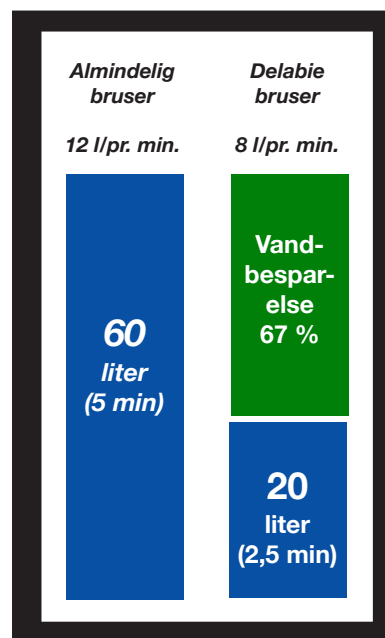

Securitherm med installationsbox

Tilslutning med PEX-rør:

Vandtilslutning i boxen foregår ovenfra.

På til- og afgangssiden kan følgende PEX-overgange f.eks. anvendes:

WAVIN ø12x1/2" Pex kobl.sæt - VVS nr. 04 5380.132

WAVIN ø15x1/2" Pex kobl.sæt - VVS nr. 04 5380.015

Garanti:

Der ydes 12 måneders garanti fra installationsdato for materiale- og produktionsfejl.

Generelt:

Forbehold for specifikationsændringer og trykfejl.

Der henvises i øvrigt til installationsvejledning samt produktinformation, som medfølger i forpakningen.

Differenstrykket mellem koldt og varmt vand må ikke overstige 1 bar.

Modelprogram:

Securitherm armatur med Tempo-soft ventil

Tilbehør - bruser:

Tonic Jet brusehoved 1/2" udv.rg. ca. 6 l/min. *

Round brusehoved 1/2" udv.rg. ca. 6 l/min. *

(* med vandbegrænser)

Tilbehør - håndvask:

Skrå tud - 30°C. Ø 30 mm med 1/2" rg. L 125 mm.

Fast tud Ø 32 mm med 1/2"rg. L 75 mm.

**SPAR OP TIL 67% PÅ
VANDFORBRUGET!!!**

Med en traditionel bruser forbruges ca. 60 liter vand på et bad.

Med et Securitherm/Tempo-soft brusearmatur reduceres vandforbruget til ca. 20 liter.

Altså en vandbesparelse på over 60%

**Securitherm
MED 3-DOBBELT SPAREFUNKTION
TID - TEMPERATUR - VANDMÆNGDE**

Best.nr:

792 218 BOX

VVS-Nr:

712 000 CF

736094.004

709 000 CF

736094.904

02140

942 040

CMA
ARMATUR