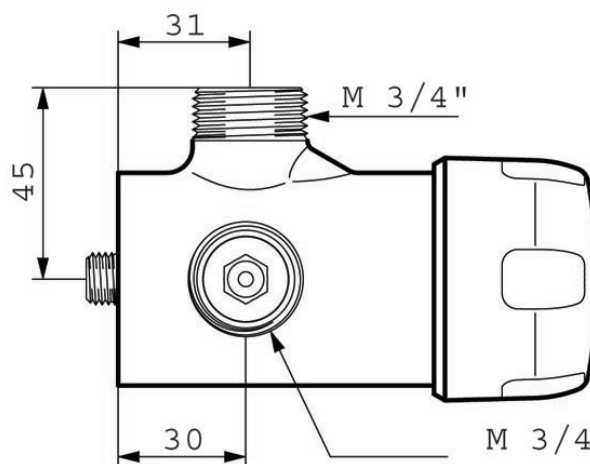

Tempomix brusebatteri
Best. nr: 790 000

**FINDES OGSÅ MED
NEDADVENDT STUDS
Model 796 030**

CMA
ARMATUR