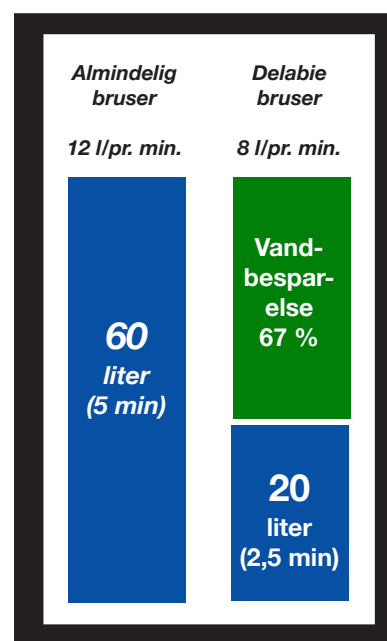

Tåler alm. rengøringsmidler til normal rengøring. Der må ikke anvendes ætsende eller slibende midler eller andre kemikalier.

Garanti:

Der ydes 12 måneders garanti fra installationsdato for materiale- og produktionsfejl.

Teknisk support:

Kontakt vores tekniske afdeling for spørgsmål om anvendelse, installation, drift og dimensionering.

Kapacitet:

Minimum dynamisktryk: 1,0 bar
Maksimums driftstryk: 5,0 bar

Tryk:	Bar:	1,0	2,0	3,0	4,0
Min. Tapmgd. l/sek.		0,10	0,12	0,13	0,14
Max. Tapmgd. l/sek.		0,22	0,28	0,35	0,43

Dynamisk drifttryk: 1 - 5 bar.

Generelt:

Forbehold for specifikationsændringer og trykfejl. Der henvises iøvrigt til installationsvejledning samt produktinformation, som medfølger i forpakningen.

Af hensyn til skoldningsrisiko anbefaler vi, at fremløbstemperaturen på det varme vand ikke er højere end 55° C. Differens-trykket mellem koldt og varmt vand må ikke overstige 1 bar.

Modelprogram:

- Tempomix blandingsbatteri uden vinkler 3/4"
- Tempomix blandingsbatteri med faste vinkler 3/4"
- Tempomix blandingsbatteri med justerbare vinkler 3/4"
- Tempomix blandingsbatteri med nedadvendt studs 3/4"

**SPAR OP TIL 67%
PÅ VANDFORBRUGET!!!**

Med en traditionel bruser forbruges ca. 60 liter vand på et bad.

Med et Tempo-mix brusearmatur reduceres vandforbruget til ca. 20 liter.

Altså en vandbesparelse på over 60%

**TEMPOMIX
MED 3-DOBBELT SPAREFUNKTION
TID - TEMPERATUR - VANDMÆNGDE**

Best.nr:

790 000
790 874
790 875
796 030

VVS-Nr:

72 3871.006
72 3871.036
72 3871.066
72 3871.096