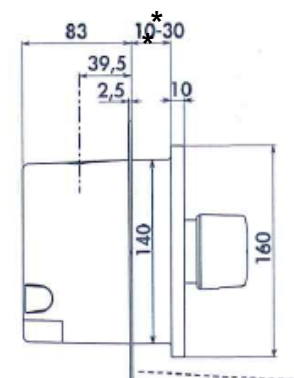

## VIGTIGT:\*

Ved montering skal min./max. afstand 10-30 mm fra forkant plastflange på boks til forkant afsluttende fliser overholdes