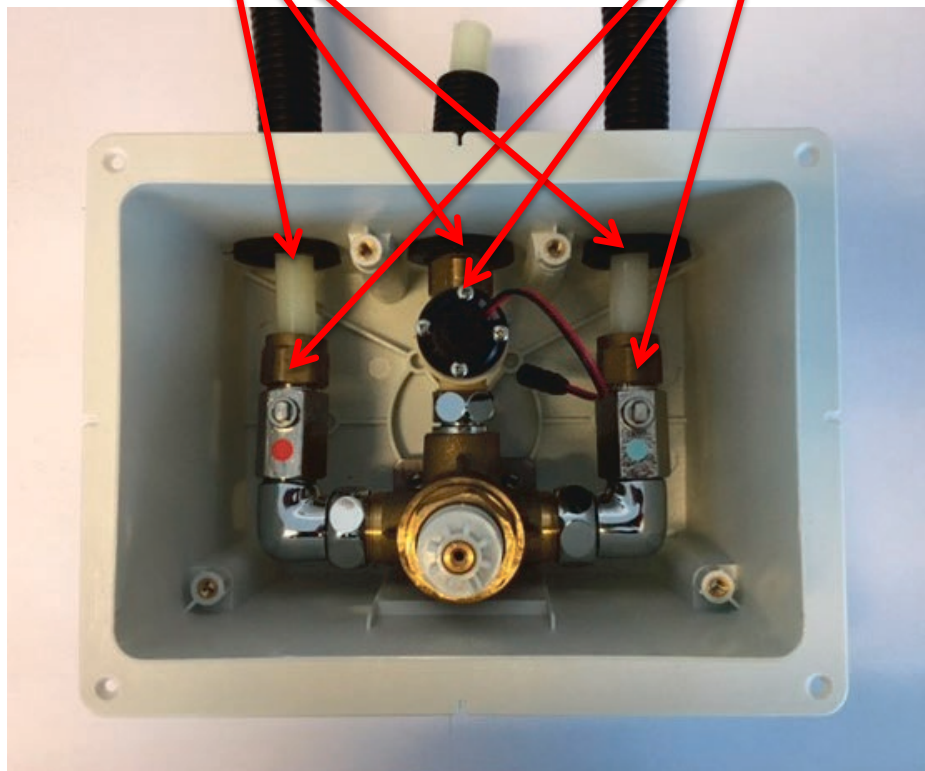

# Installation af Securitherm 792452 – I-boks

CMA rørgennemføringer  
se næste side

½" omløber (ex.  
Wavin), se nedenfor

Ramme til montering på I-Boks, sikrer at denne vender sådan, at dræn kanal altid vender nedad/Delabie navnet står vandret forned.