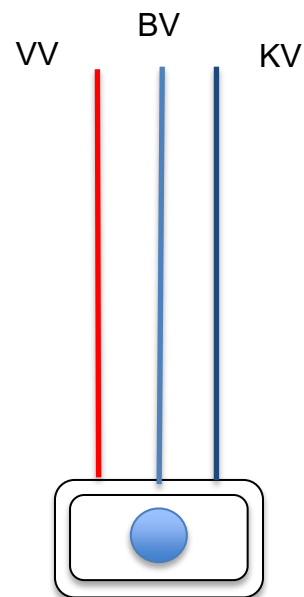

# Installation af Securitherm 792452 – I-boks

CMA rørgennemføringer  
se næste side

½" omløber (ex.  
Wavin), se nedenfor

Ramme til montering på I-Boks, sikrer at denne vender sådan, at dræn kanal altid vender nedad/Delabie navnet står vandret forned.