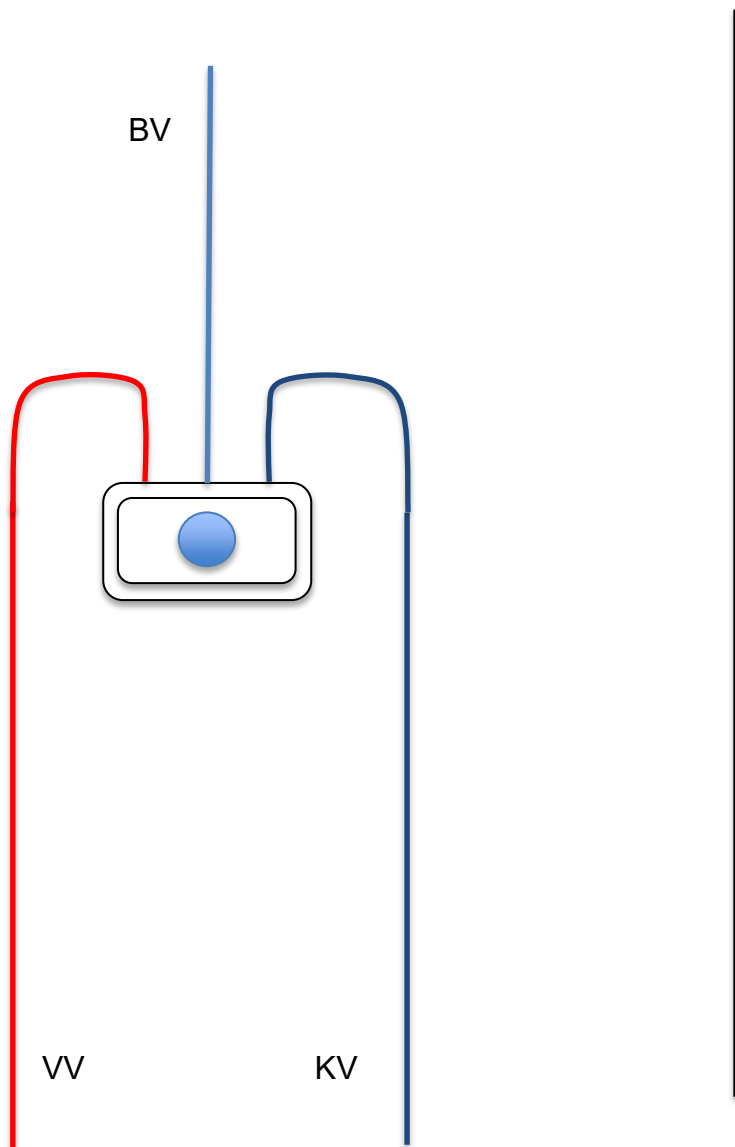

# Installation of Securitherm 792452 – I-boks

# Installation af Securitherm 792452 – I-boks

CMA rørgennemføringer  
se næste side

½" omløber (ex.  
Wavin), se nedenfor

Ramme til montering på I-Boks, sikrer at denne vender sådan, at dræn kanal altid vender nedad/Delabie navnet står vandret forned.

## VIGTIGT:\*

Ved montering skal min./max. afstand 10-30 mm fra forkant plastflange på boks til forkant afsluttende fliser overholdes