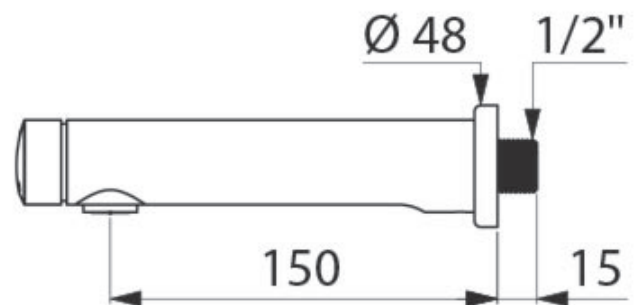

UDBUDSBESKRIVELSE

HÅNDVASK ARMATUR

Ref. 741550
VVS-nr: 74 2333.550

Beskrivelse:

Tempo-soft tappeventil til håndvask i enkelt og elegant design. Armaturet har soft-tryk funktion som sikre nem betjening for børn og ældre.

Armaturet er selvlukkende og leveres med en automatisk tidsstyring på ca. 7 sekunder.

Velegnet til koldt eller forblandet vand.
Forudindstillet til ca. 3 liter pr. minut ved 3 bar.
Dette kan justeres fra 1,5 - 6 liter pr. minut

Ventilen er til vægmontering. Fremspring 150 mm.
Fremstillet af messing og overflade forkromet.

Tåler alle ikke slibende rengøringsmidler.

Specifikationer:

Fremspring:	150 mm
Skylletid:	7 sekunder
Vandmængde:	3 liter pr. min
Tilslutning:	1/2" udv. rg.
Vægt:	0,6 kg